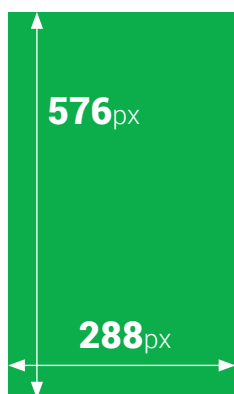

Rezolucija (š x v)	288 x 576 px
Trajanje sadržaja	do 10 sekundi
Tip sadržaja	Subtle motion
Sustav boja	sRGB
Vrsta sadržaja	Animacija / Statični / Video
Prihvatljivi formati	
– Statični	JPG (High ili Very High / 72dpi)
– Video / Animirani	.MP4 (codec H.264) / 25fps
Veličina	do 25Mb

GOTOV SADRŽAJ TREBA DOSTAVITI NAJKASNIJE **2 RADNA DANA** PRIJE POČETKA KAMPANJE.

SADRŽAJ ZA IZRADU KREATIVNOG RJEŠENJA TREBA DOSTAVITI U .AI ILI .PSD FORMATU SA LAYERIMA NAJKASNIJE **7 RADNIH DANA** PRIJE POČETKA KAMPANJE.