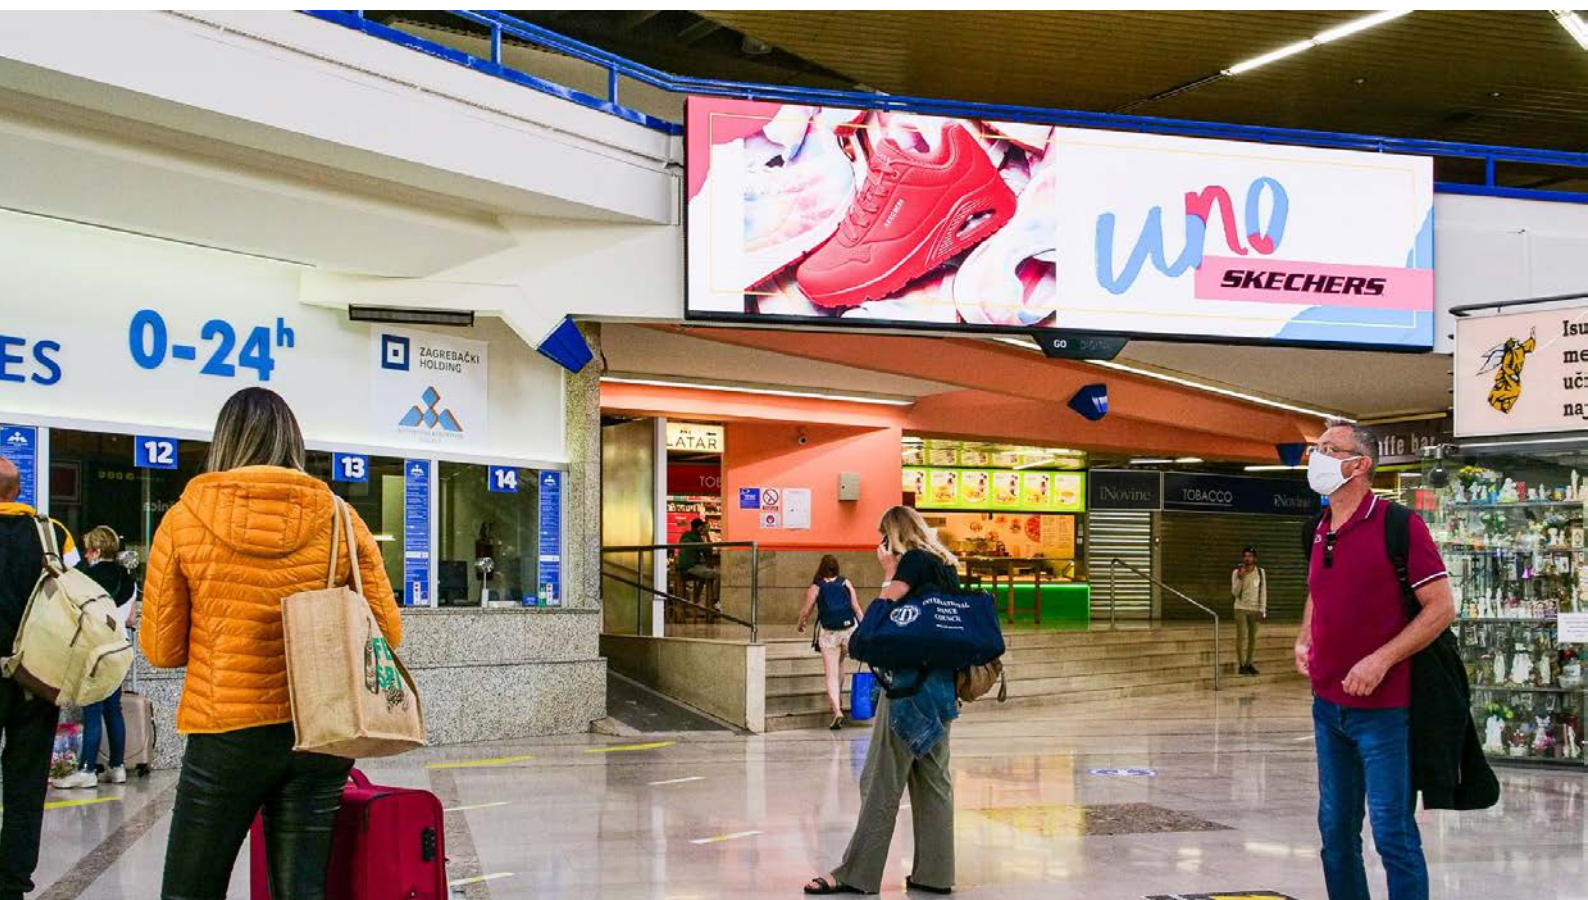

SPECIFIKACIJE