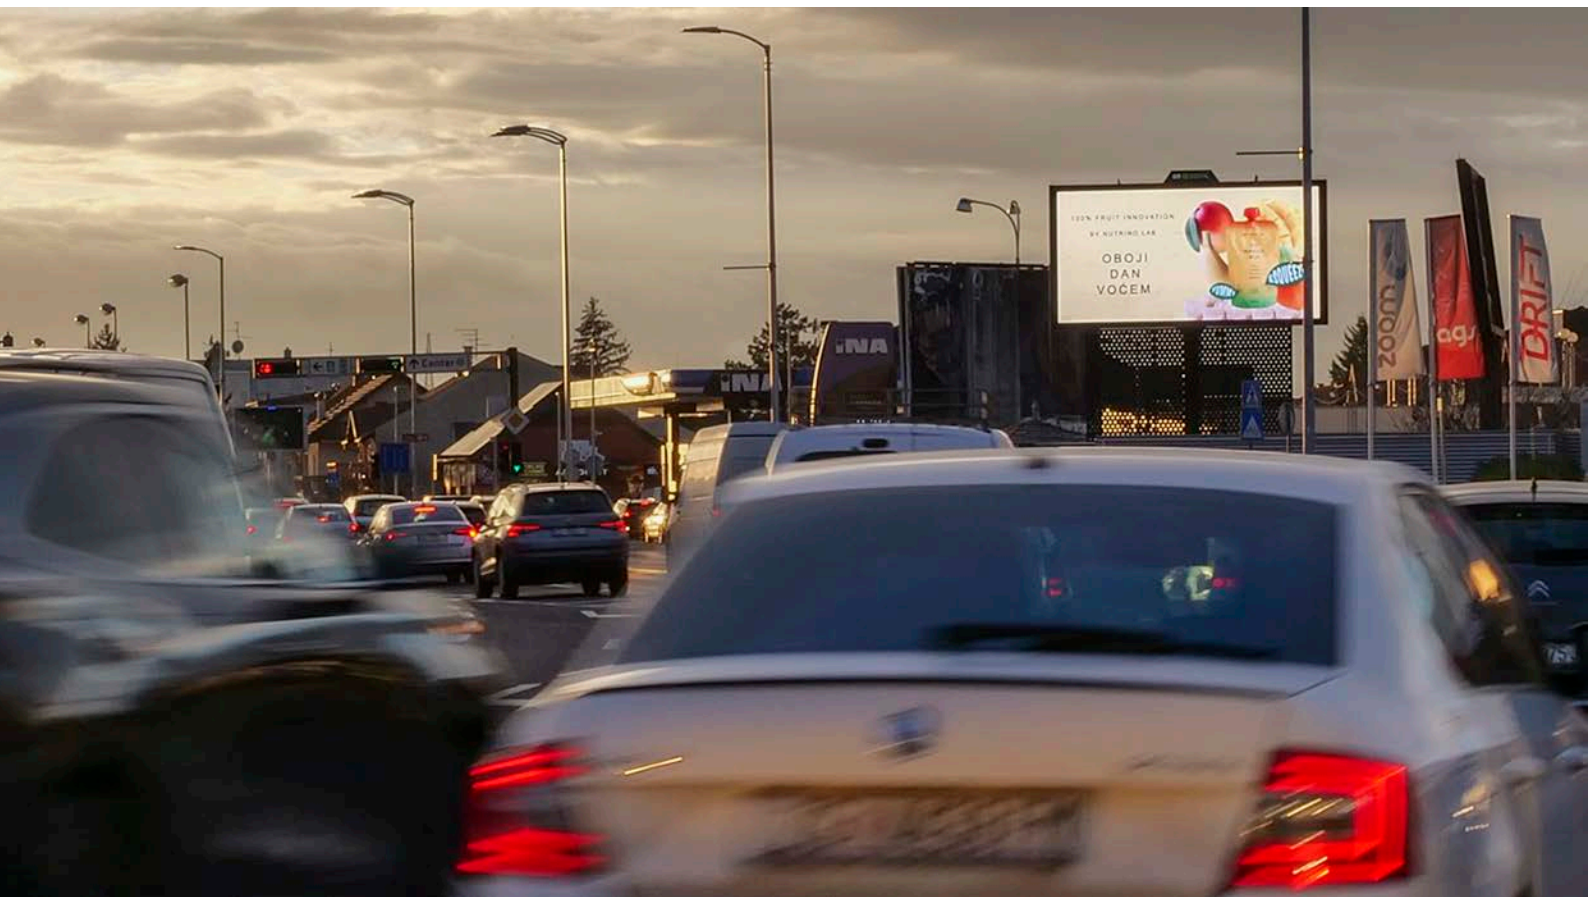

SPECIFIKACIJE