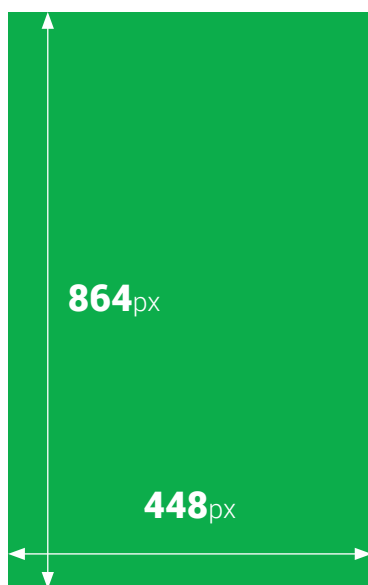

Rezolucija (š x v)	448 x 864 px
Trajanje sadržaja	do 10 sekundi
Tip sadržaja	Subtle motion
Sustav boja	sRGB
Vrsta sadržaja	Animirani / Statični / Video
Prihvatljivi formati	
– Statični	JPG (High ili Very High / 72dpi)
– Video / Animirani	.MP4 (codec H.264) / 25fps
Veličina	do 25Mb

NAPOMENA

Prema svjetskim standardima digitalnog vanjskog oglašavanja u blizini brzih prometnica preporuka je subtle motion kreativna.

GOTOV SADRŽAJ TREBA DOSTAVITI NAJKASNIJE **2 RADNA DANA** PRIJE POČETKA KAMPANJE.
SADRŽAJ ZA IZRADU KREATIVNOG RJEŠENJA TREBA DOSTAVITI U .AI ILI .PSD FORMATU SA LAYERIMA
NAJKASNIJE **7 RADNIH DANA** PRIJE POČETKA KAMPANJE.