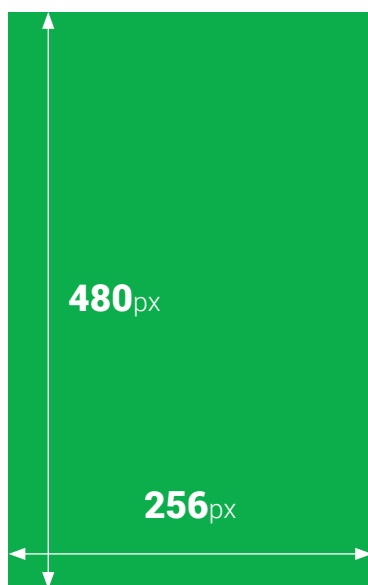

Rezolucija (š x v)	480 x 256px
Trajanje sadržaja	do 10 sekundi
Tip sadržaja	Subtle motion
Sustav boja	sRGB
Vrsta sadržaja	Animirani / Statični / Video
Prihvatljivi formati	
– Statični	JPG (High ili Very High / 72dpi)
– Video / Animirani	.MP4 (codec H.264) / 25fps
Veličina	do 25Mb

NAPOMENA

Prema svjetskim standardima digitalnog vanjskog oglašavanja u blizini brzih prometnica preporuka je subtle motion kreativna.

GOTOV SADRŽAJ TREBA DOSTAVITI NAJKASNIJE **2 RADNA DANA** PRIJE POČETKA KAMPANJE.
SADRŽAJ ZA IZRADU KREATIVNOG RJEŠENJA TREBA DOSTAVITI U .AI ILI .PSD FORMATU SA LAYERIMA
NAJKASNIJE **7 RADNIH DANA** PRIJE POČETKA KAMPANJE.