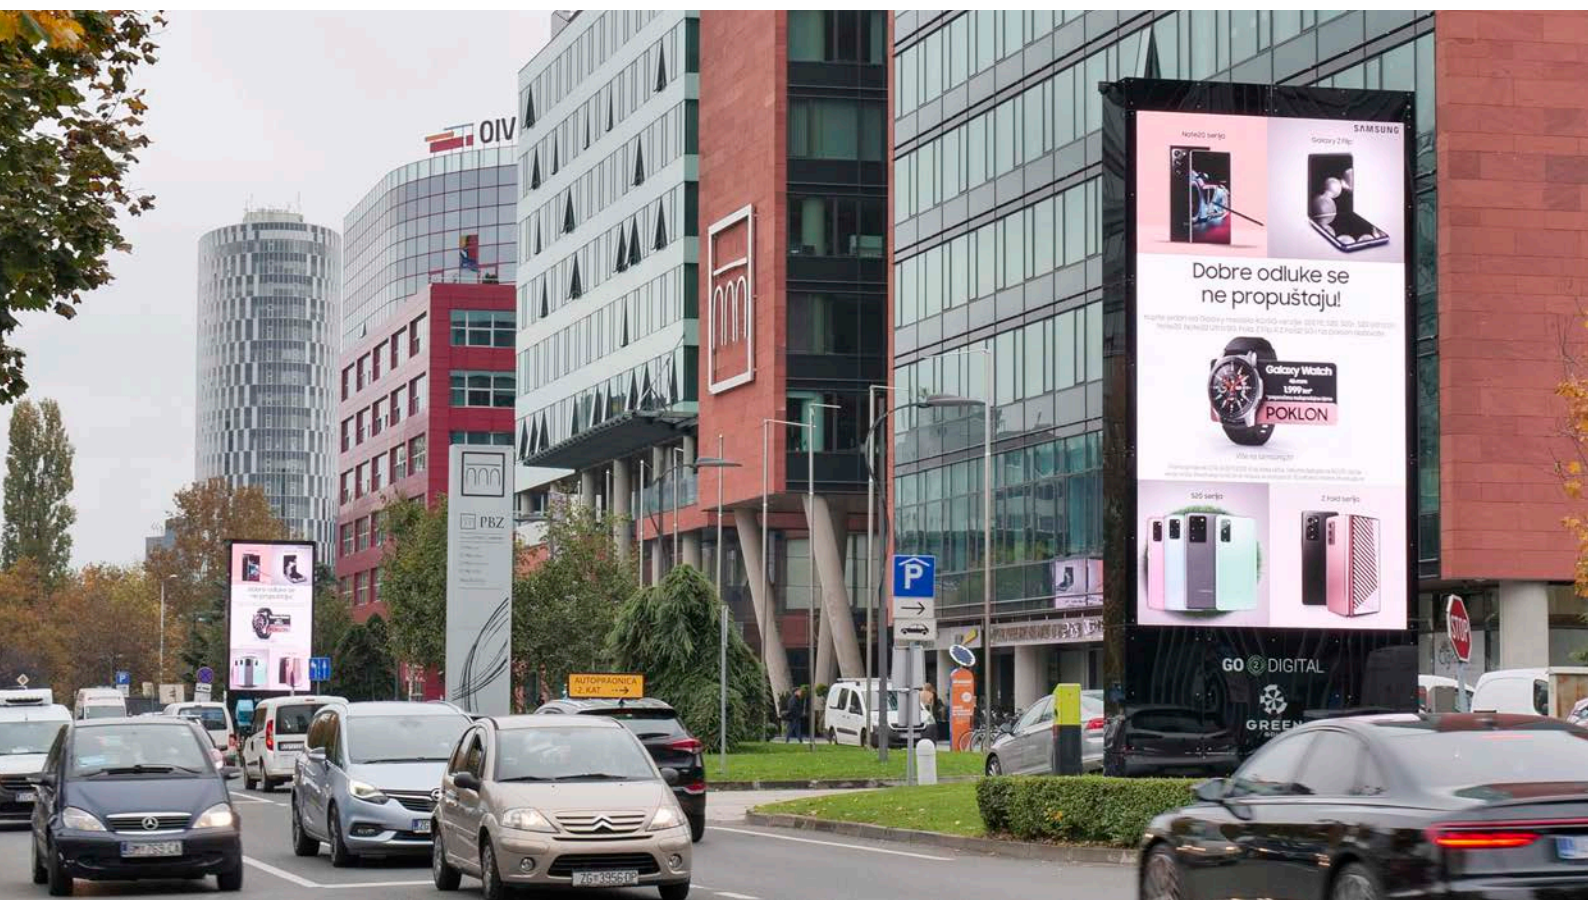

### NAPOMENA

Prema svjetskim standardima digitalnog vanjskog oglašavanja u blizini brzih prometnica preporuka je subtle motion kreativna.

GOTOV SADRŽAJ TREBA DOSTAVITI NAJKASNIJE **2 RADNA DANA** PRIJE POČETKA KAMPANJE.  
SADRŽAJ ZA IZRADU KREATIVNOG RJEŠENJA TREBA DOSTAVITI U .AI ILI .PSD FORMATU SA LAYERIMA  
NAJKASNIJE **7 RADNIH DANA** PRIJE POČETKA KAMPANJE.