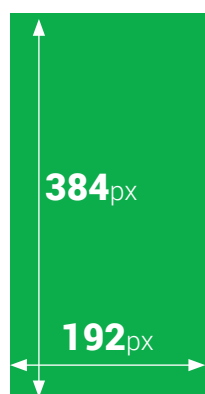

Rezolucija (š x v)	192 x 384 px
Trajanje sadržaja	do 10 sekundi
Tip sadržaja	Subtle motion
Sustav boja	sRGB
Vrsta sadržaja	Animacija / Statični / Video
Prihvatljivi formati	
– Statični	JPG (High ili Very High / 72dpi)
– Video / Animirani	.MP4 (codec H.264) / 25fps
Veličina	do 25Mb

GOTOV SADRŽAJ TREBA DOSTAVITI NAJKASNIJE **2 RADNA DANA** PRIJE POČETKA KAMPANJE.
SADRŽAJ ZA IZRADU KREATIVNOG RJEŠENJA TREBA DOSTAVITI U .AI ILI .PSD FORMATU SA LAYERIMA
NAJKASNIJE **7 RADNIH DANA** PRIJE POČETKA KAMPANJE.