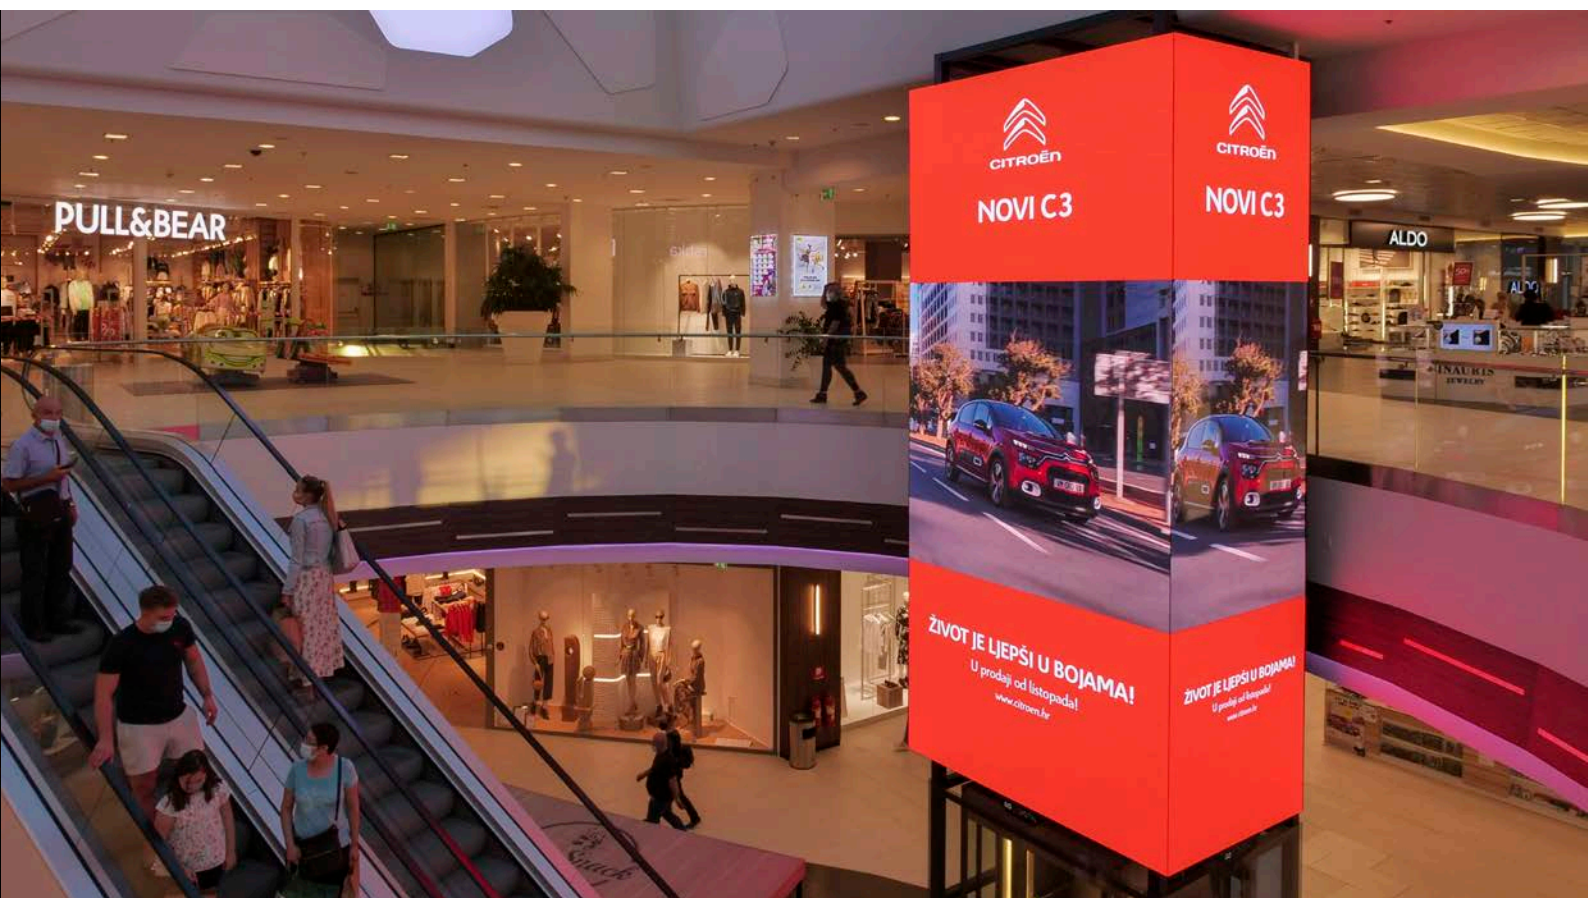

DIGITALNI LIFT

City Center one West, Zagreb

GO  DIGITAL

SPECIFIKACIJE

Rezolucija (š x v)	1296 x 1728 px
Trajanje sadržaja	do 10 sekundi
Tip sadržaja	Full motion
Sustav boja	sRGB
Vrsta sadržaja	Animacija / Statični / Video
Prihvatljivi formati	
– Statični	JPG (High ili Very High / 72dpi)
– Video / Animirani	.MP4 (codec H.264) / 25fps
Veličina	do 25Mb