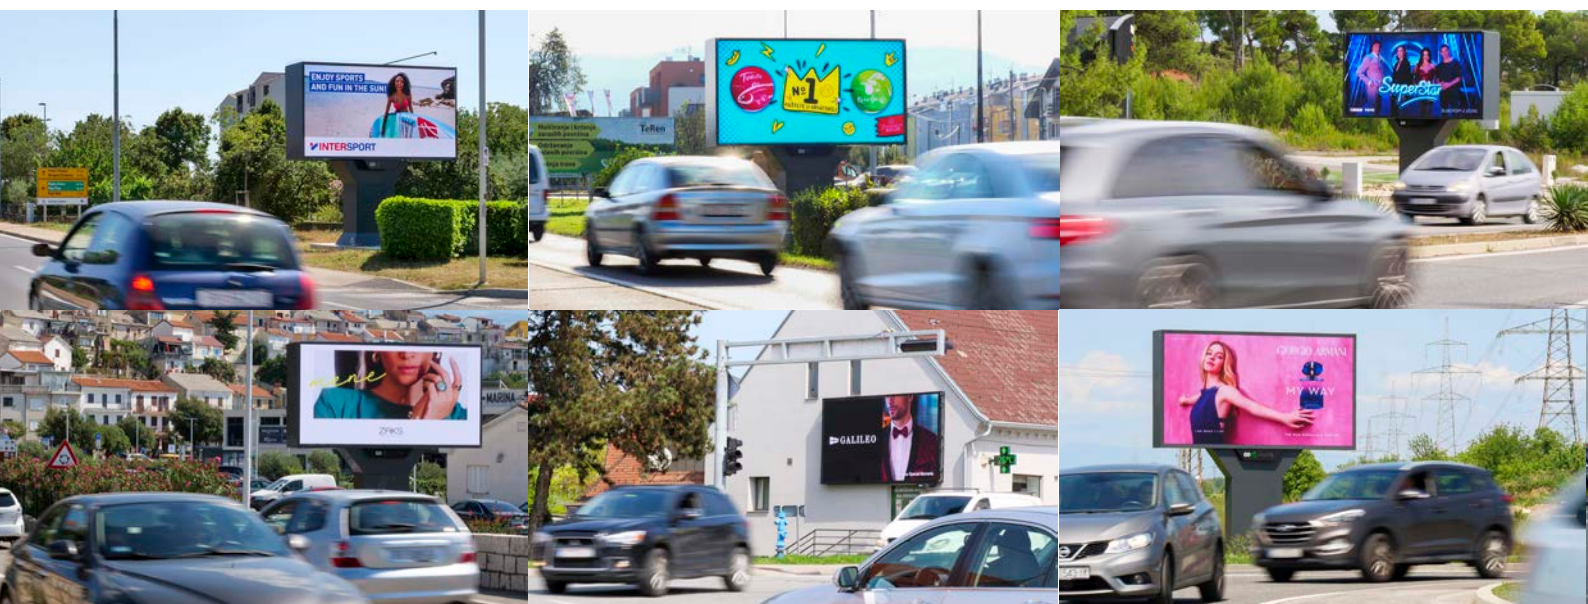

DBILLBOARD - POLEGNUTI

Outdoor / Billboard reach

GO  DIGITAL

POLEGNUTI

01. Samobor dBillboard
02. Opatija Matulji dBillboard
03. Sisak dBillboard
04. Vrbovec dBillboard
05. Zadar Obala kneza B. dBillboard
06. Zadar Ante Starčevića dBillboard
07. Zadar Zagrebačka ulica dBillboard
08. Našice dBillboard
09. Ivanić Grad dBillboard
10. Jastrebarsko dBillboard
11. Sesvete dBillboard
12. Sveta Nedelja dBillboard
13. Knin dBillboard
14. Požega dBillboard
15. Novi Vinodolski dBillboard
16. Trogir dBillboard
17. Pazin dBillboard
18. Zagreb Maksimirska dBillboard
19. Karlovac dBillboard
20. Krapina dBillboard
21. Varaždin dBillboard
22. Osijek Strossmayerova dBillboard
23. Osijek Kneza Trpimira dBillboard
24. Bjelovar dBillboard