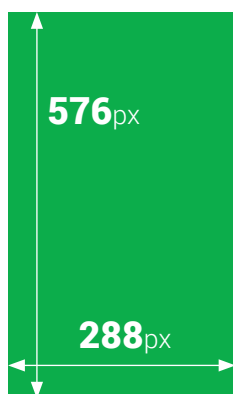

ZAGREBAČKA CESTA DBILLBOARD

Outdoor / Billboard reach

GO  DIGITAL

SPECIFIKACIJE

Rezolucija (š x v)	240 x 480 px
Trajanje sadržaja	do 10 sekundi
Tip sadržaja	Subtle motion
Sustav boja	sRGB
Vrsta sadržaja	Animacija / Statični / Video
Prihvatljivi formati	
– Statični	JPG (High ili Very High / 72dpi)
– Video / Animirani	.MP4 (codec H.264) / 25fps
Veličina	do 25Mb

DUGO SELO DBILLBOARD

Outdoor / Billboard reach

GO  DIGITAL

SPECIFIKACIJE

Rezolucija (š x v)	288 x 576 px
Trajanje sadržaja	do 10 sekundi
Tip sadržaja	Subtle motion
Sustav boja	sRGB
Vrsta sadržaja	Animacija / Statični / Video
Prihvatljivi formati	
– Statični	JPG (High ili Very High / 72dpi)
– Video / Animirani	.MP4 (codec H.264) / 25fps
Veličina	do 25Mb