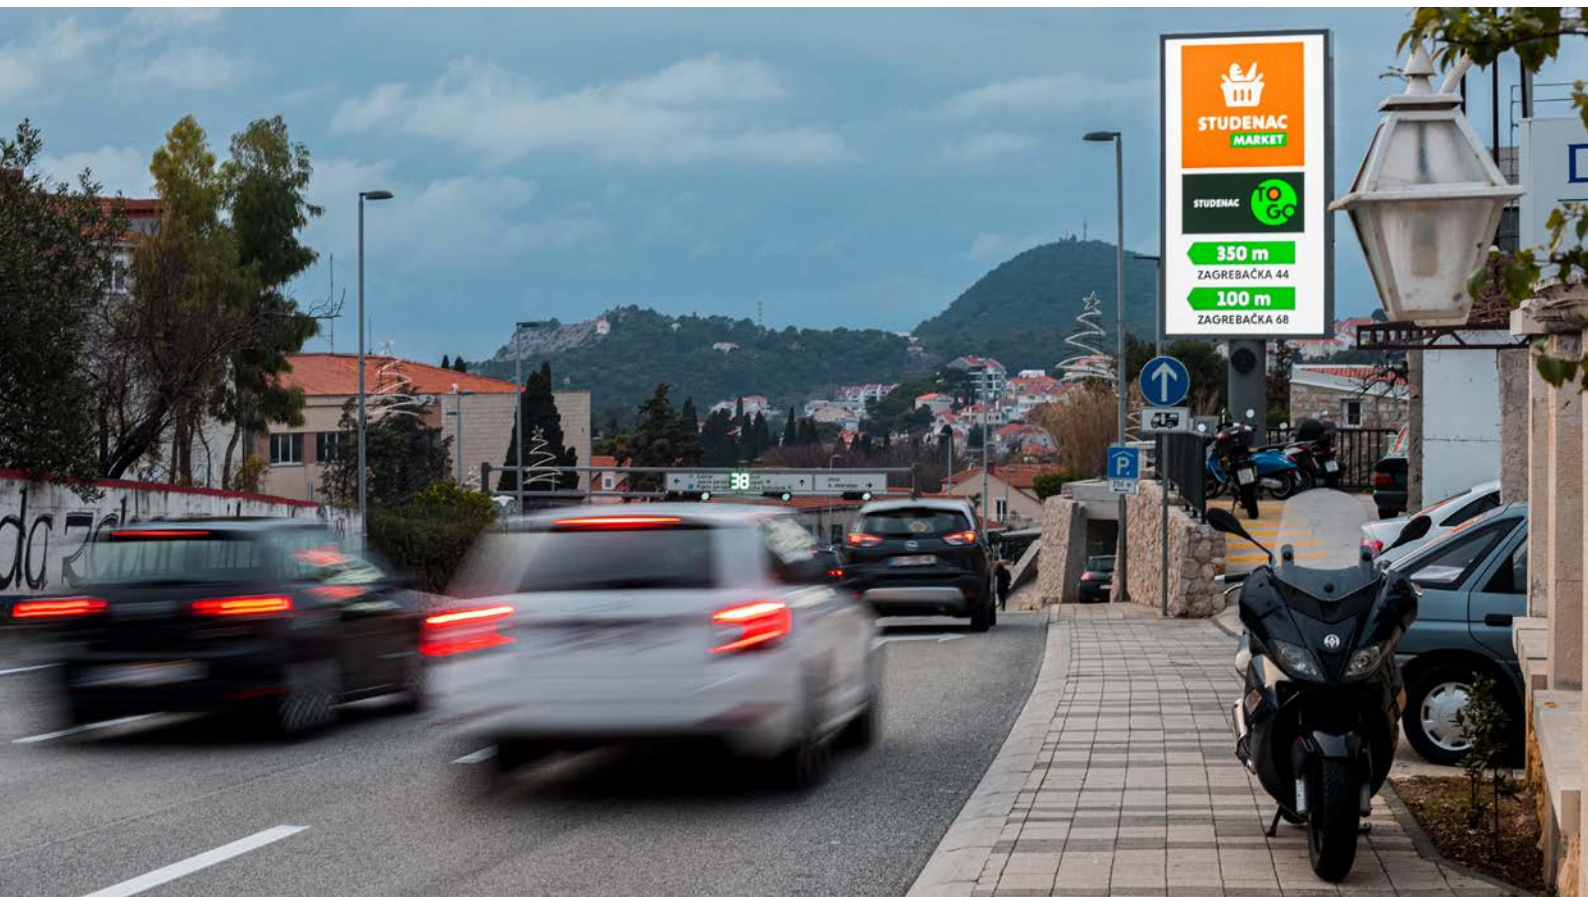

DUBROVNIK PERE BAKIĆA I

Ulica Pere Bakića, Dubrovnik

GO DIGITAL

SPECIFIKACIJE