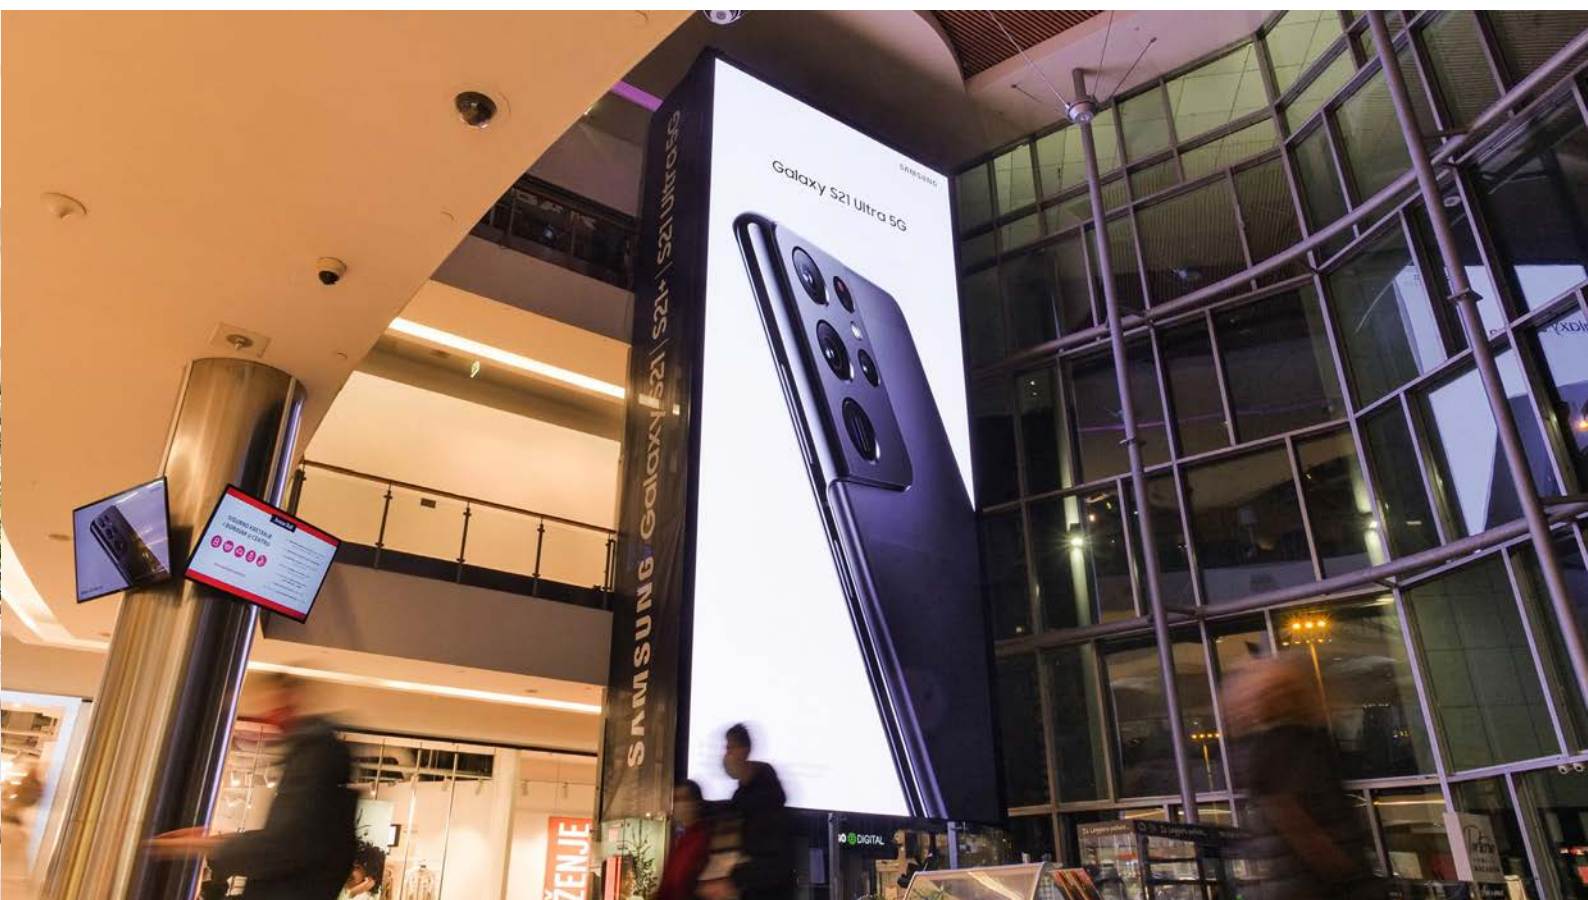

SPECIFIKACIJE