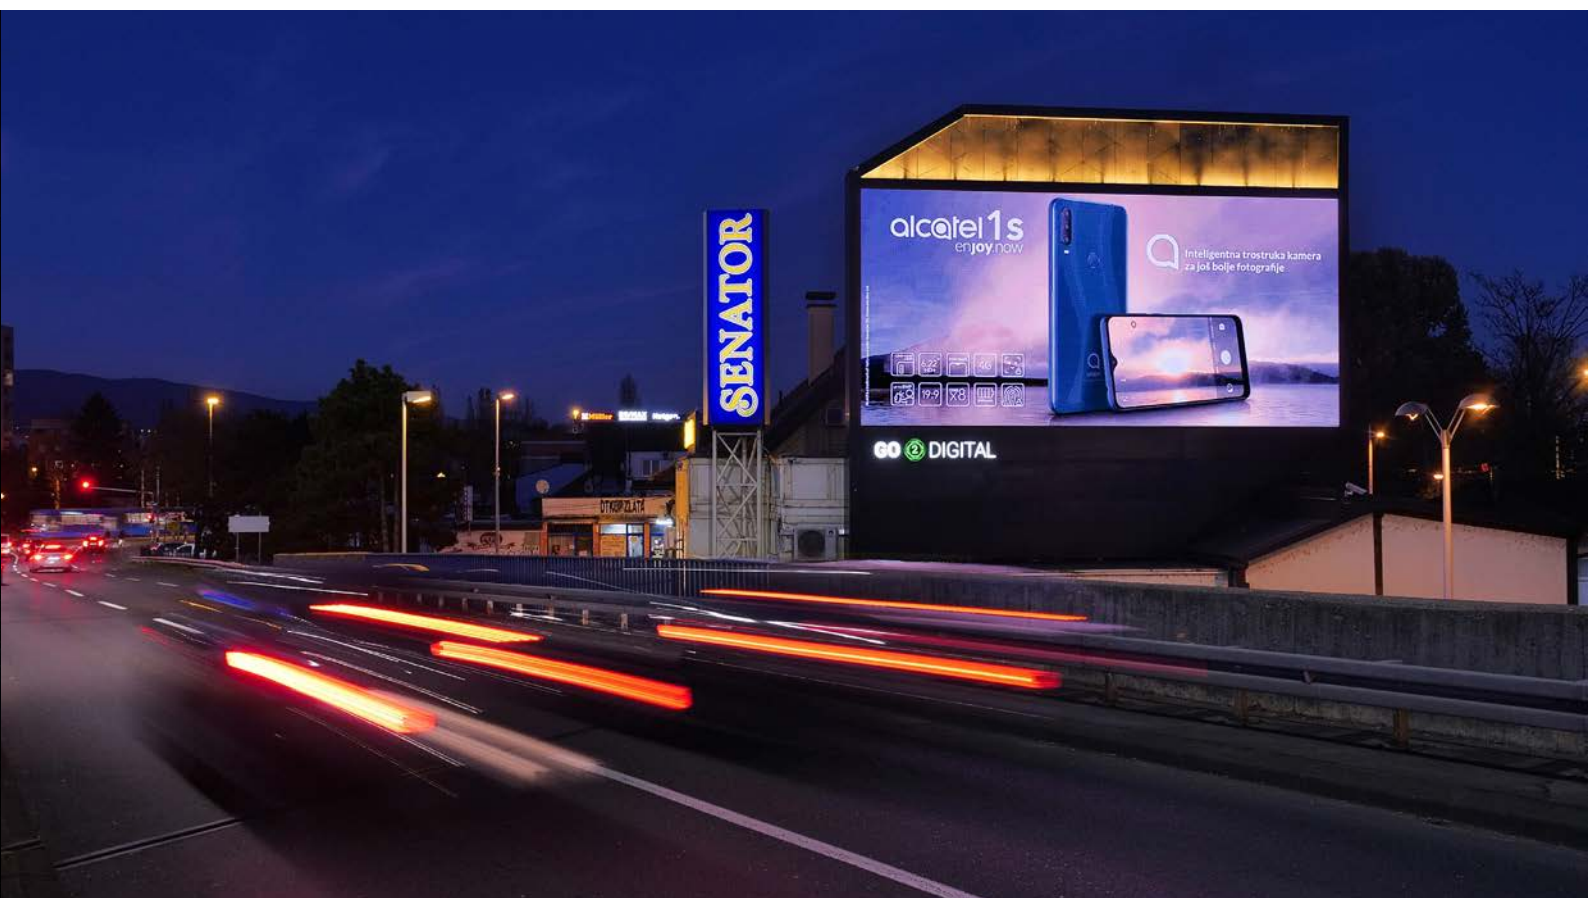

SPECIFIKACIJE