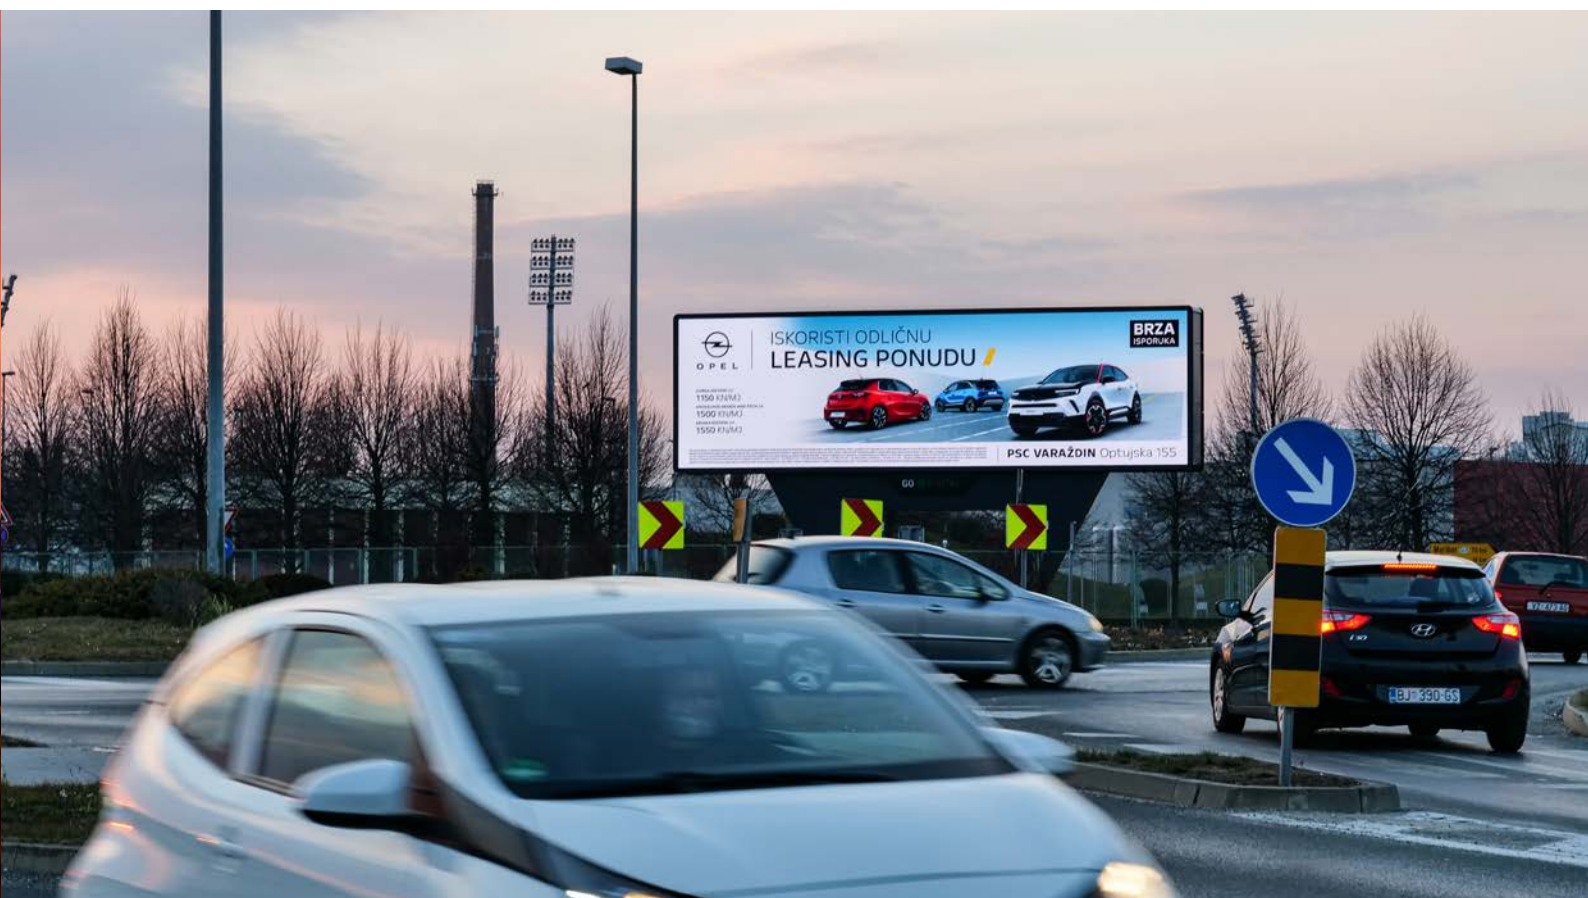

SPECIFIKACIJE