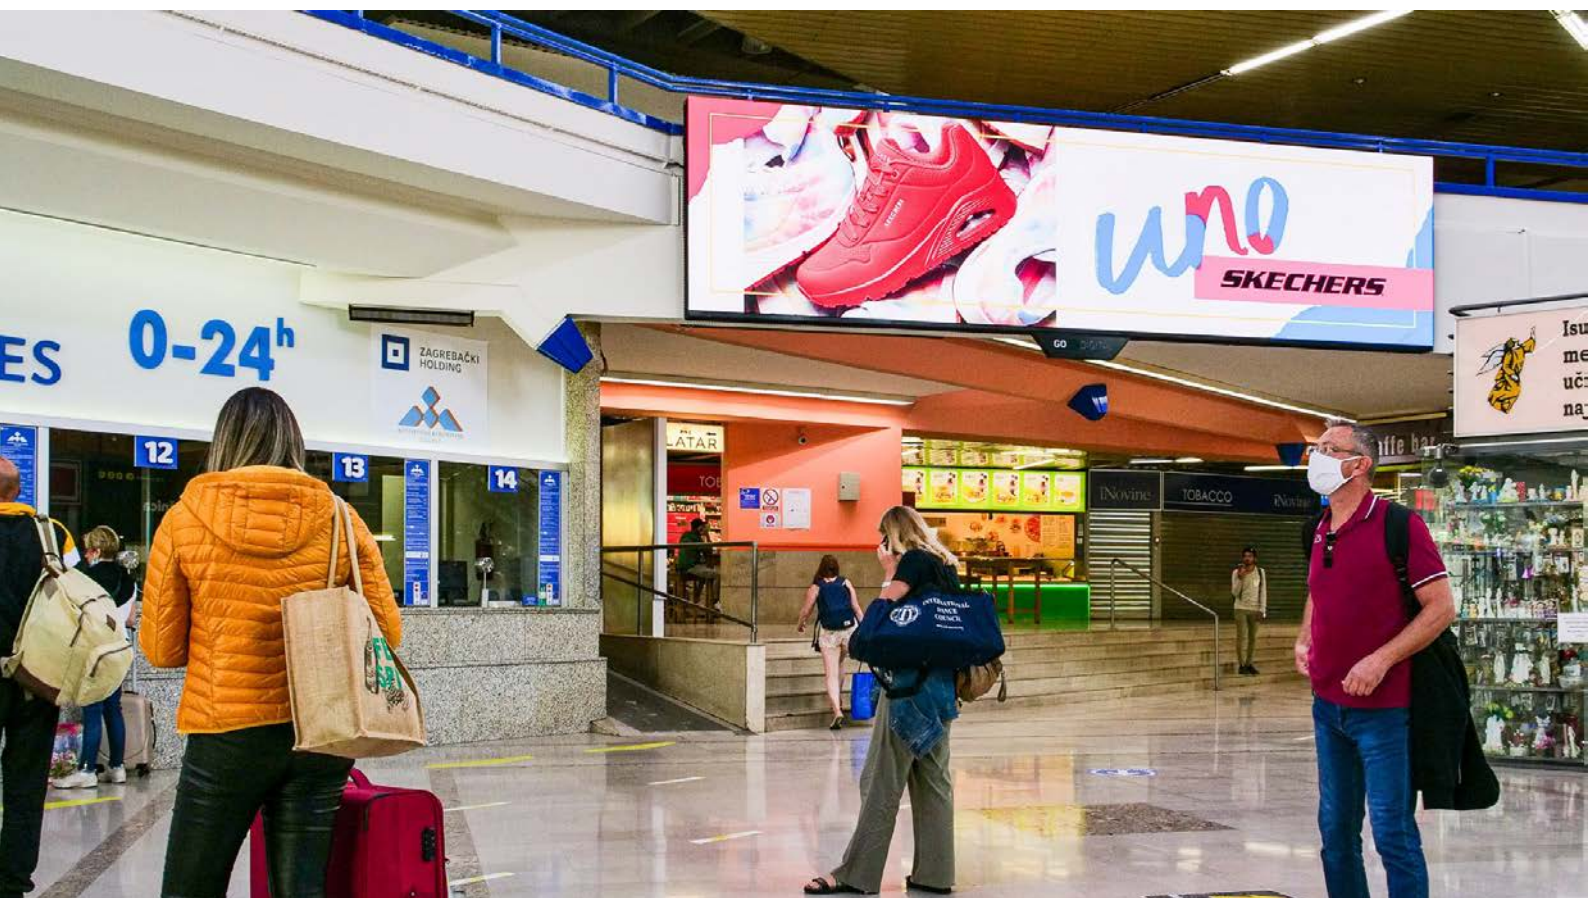

SPECIFIKACIJE