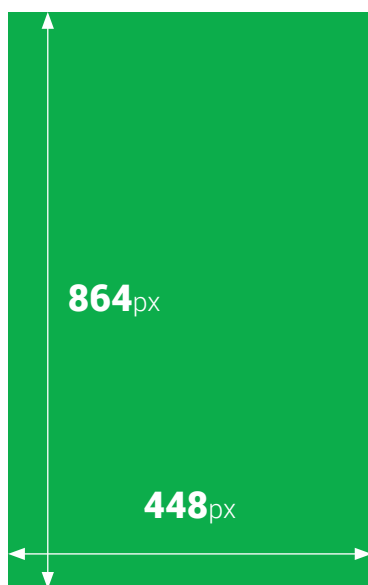

## SPECIFIKACIJE

Rezolucija (š x v)	448 x 864 px
Trajanje sadržaja	do 10 sekundi
Tip sadržaja	Subtle motion
Sustav boja	sRGB
Vrsta sadržaja	Animirani / Statični / Video
Prihvatljivi formati	
– Statični	JPG (High ili Very High / 72dpi)
– Video / Animirani	.MP4 (codec H.264) / 25fps
Veličina	do 25Mb