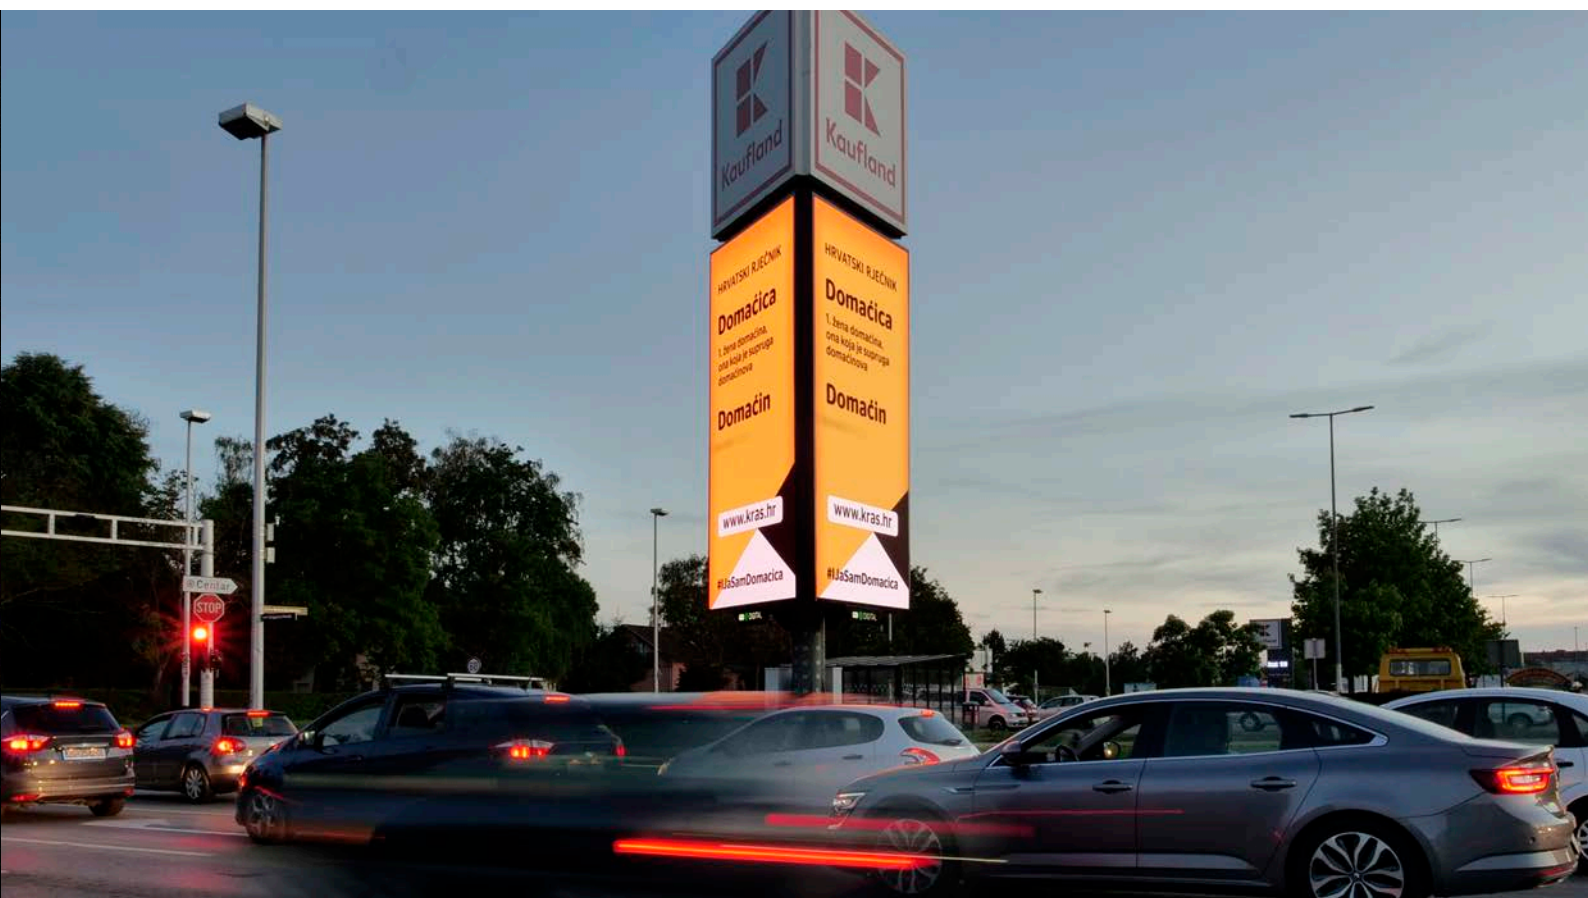

TRIANGLE DTOWER

Branimirova ulica, Zagreb

GO DIGITAL

SPECIFIKACIJE