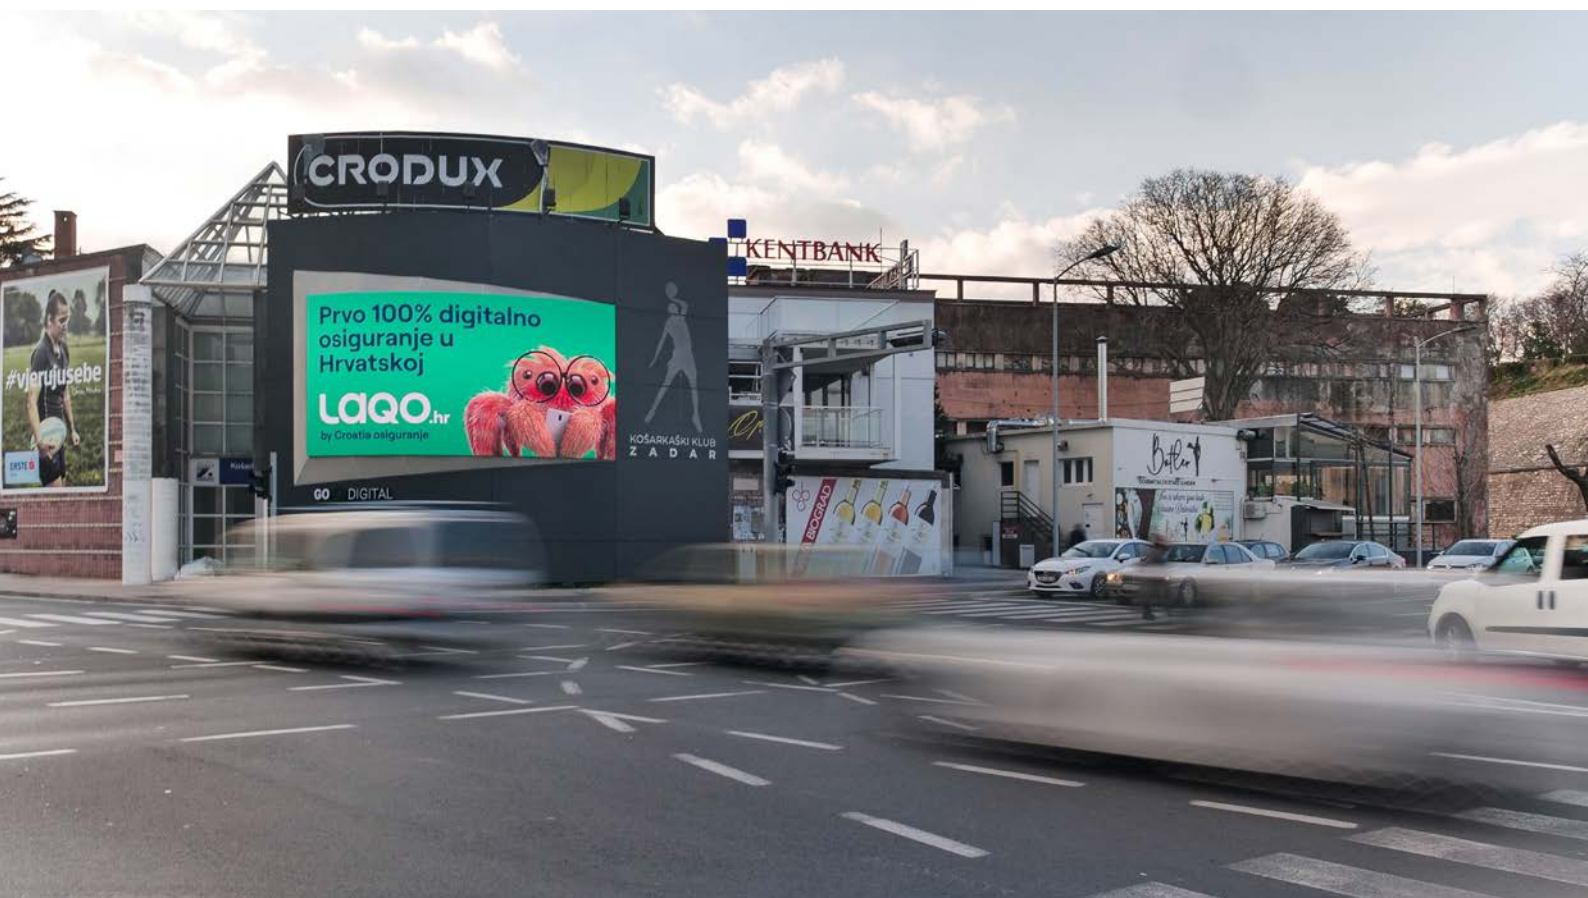

SPECIFIKACIJE