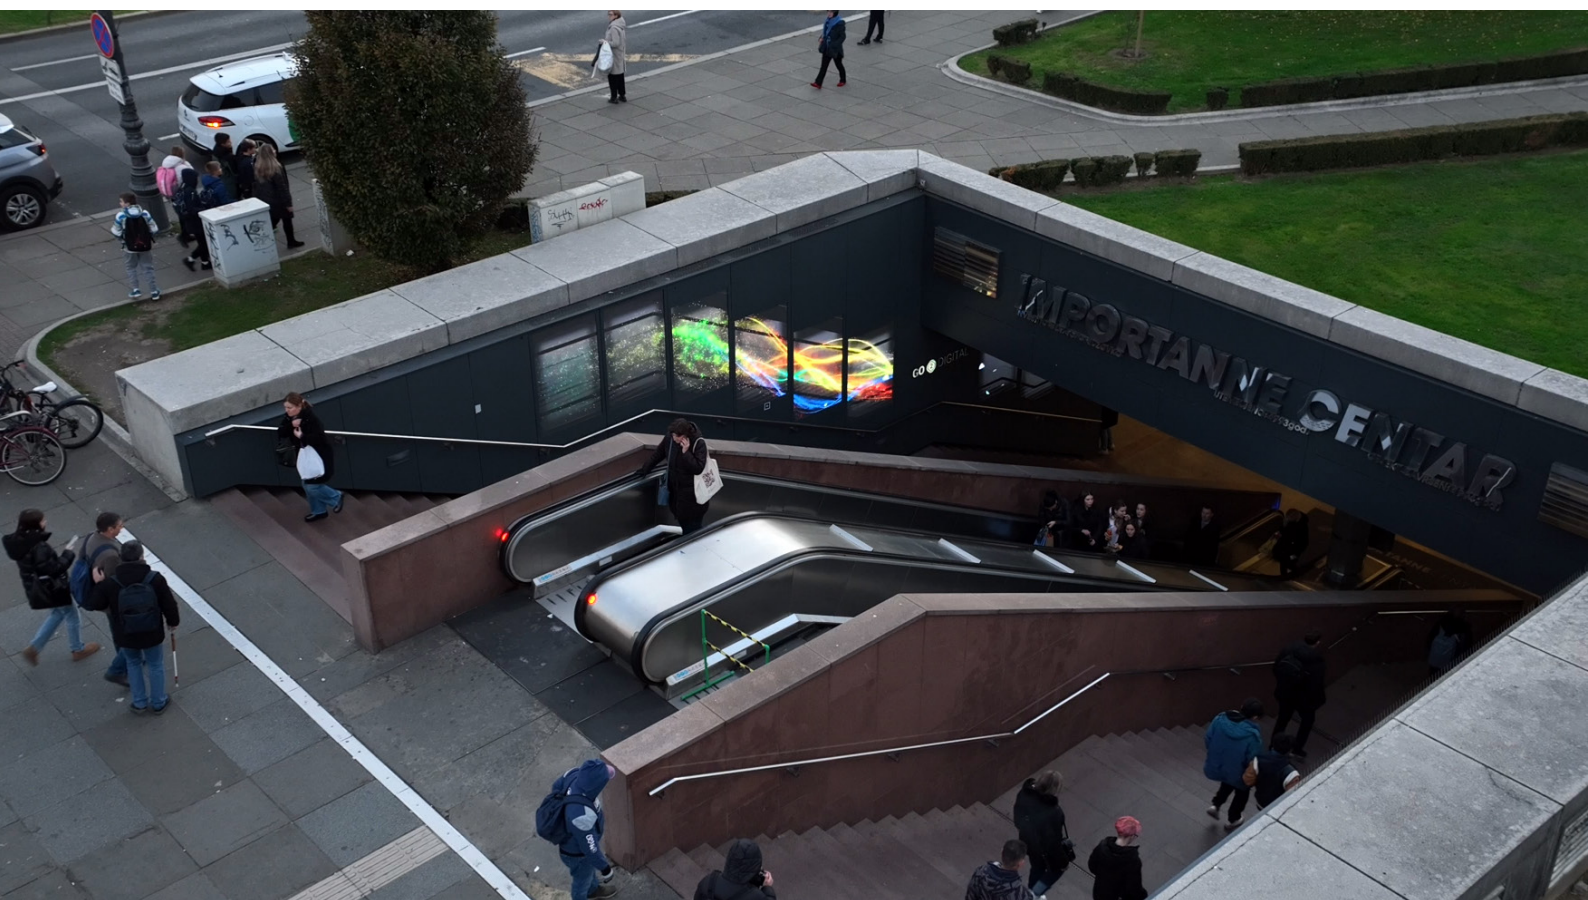

IMPORTANNE ZONA A

Importanne centar, Zagreb

GO DIGITAL

SPECIFIKACIJE