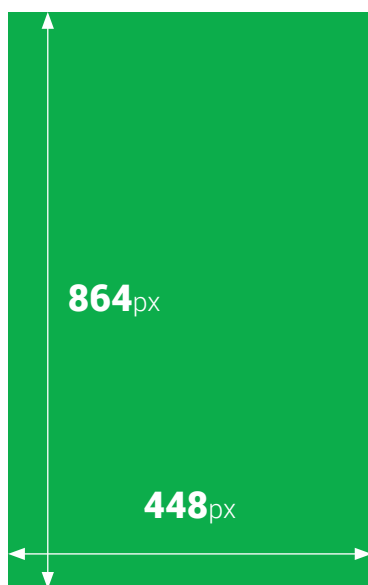

HEINZELOVA DTOWER

Heinzlova ulica, Zagreb

GO  DIGITAL

SPECIFIKACIJE

Rezolucija (š x v)	448 x 864 px
Trajanje sadržaja	do 10 sekundi
Tip sadržaja	Subtle motion
Sustav boja	sRGB
Vrsta sadržaja	Animirani / Statični / Video
Prihvatljivi formati	
– Statični	JPG (High ili Very High / 72dpi)
– Video / Animirani	.MP4 (codec H.264) / 25fps
Veličina	do 25Mb