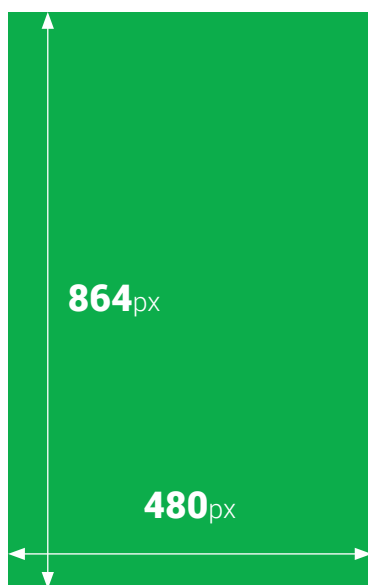

Rezolucija (š x v)	480 x 864 px
Trajanje sadržaja	do 10 sekundi
Tip sadržaja	Full motion
Sustav boja	sRGB
Vrsta sadržaja	Animacija / Statični / Video
Prihvatljivi formati	
– Statični	JPG (High ili Very High / 72dpi)
– Video / Animirani	.MP4 (codec H.264) / 25fps
Veličina	do 25Mb

DODATNA MOGUĆNOST

Različite kreativne u sinkronizaciji.

GOTOV SADRŽAJ TREBA DOSTAVITI NAJKASNIJE **2 RADNA DANA** PRIJE POČETKA KAMPANJE.
SADRŽAJ ZA IZRADU KREATIVNOG RJEŠENJA TREBA DOSTAVITI U .AI ILI .PSD FORMATU SA LAYERIMA
NAJKASNIJE **7 RADNIH DANA** PRIJE POČETKA KAMPANJE.