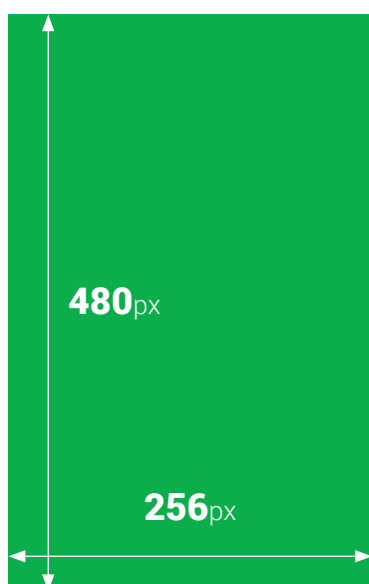

SPECIFIKACIJE

Rezolucija (š x v)	256 x 480 px
Trajanje sadržaja	do 10 sekundi
Tip sadržaja	Subtle motion
Sustav boja	sRGB
Vrsta sadržaja	Animirani / Statični / Video
Prihvatljivi formati	
– Statični	JPG (High ili Very High / 72dpi)
– Video / Animirani	.MP4 (codec H.264) / 25fps
Veličina	do 25Mb

NAPOMENA

Prema svjetskim standardima digitalnog vanjskog oglašavanja u blizini brzih prometnica preporuka je subtle motion kreativna.

GOTOV SADRŽAJ TREBA DOSTAVITI NAJKASNIJE **2 RADNA DANA** PRIJE POČETKA KAMPANJE.
SADRŽAJ ZA IZRADU KREATIVNOG RJEŠENJA TREBA DOSTAVITI U .AI ILI .PSD FORMATU SA LAYERIMA
NAJKASNIJE **7 RADNIH DANA** PRIJE POČETKA KAMPANJE.