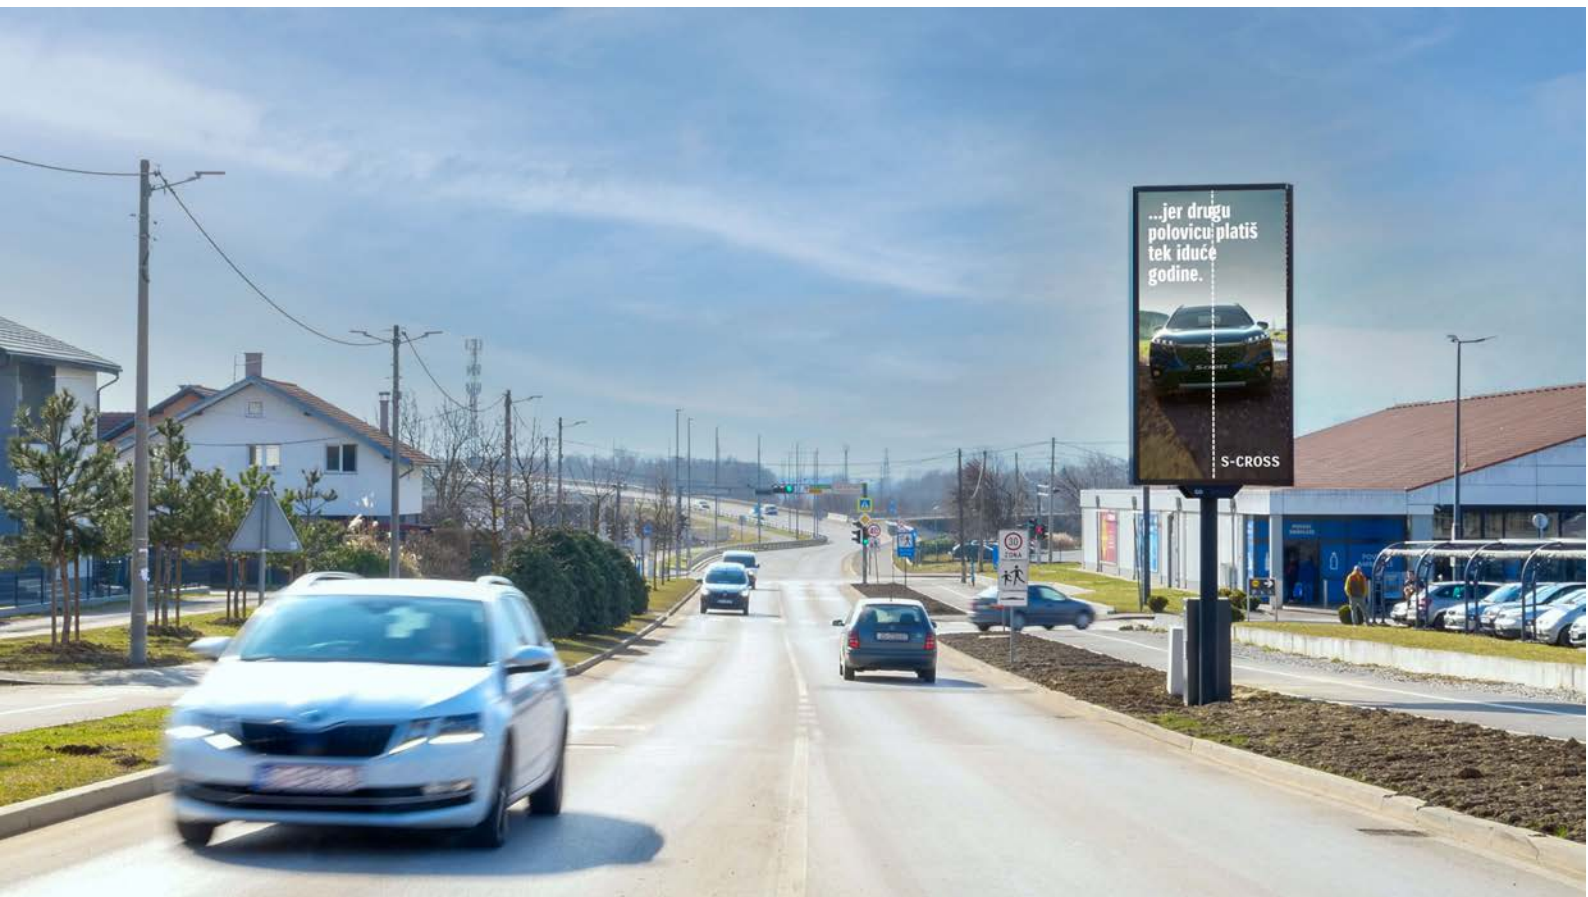

DUGO SELO DBILLBOARD

Outdoor / Billboard reach

GO DIGITAL

SPECIFIKACIJE