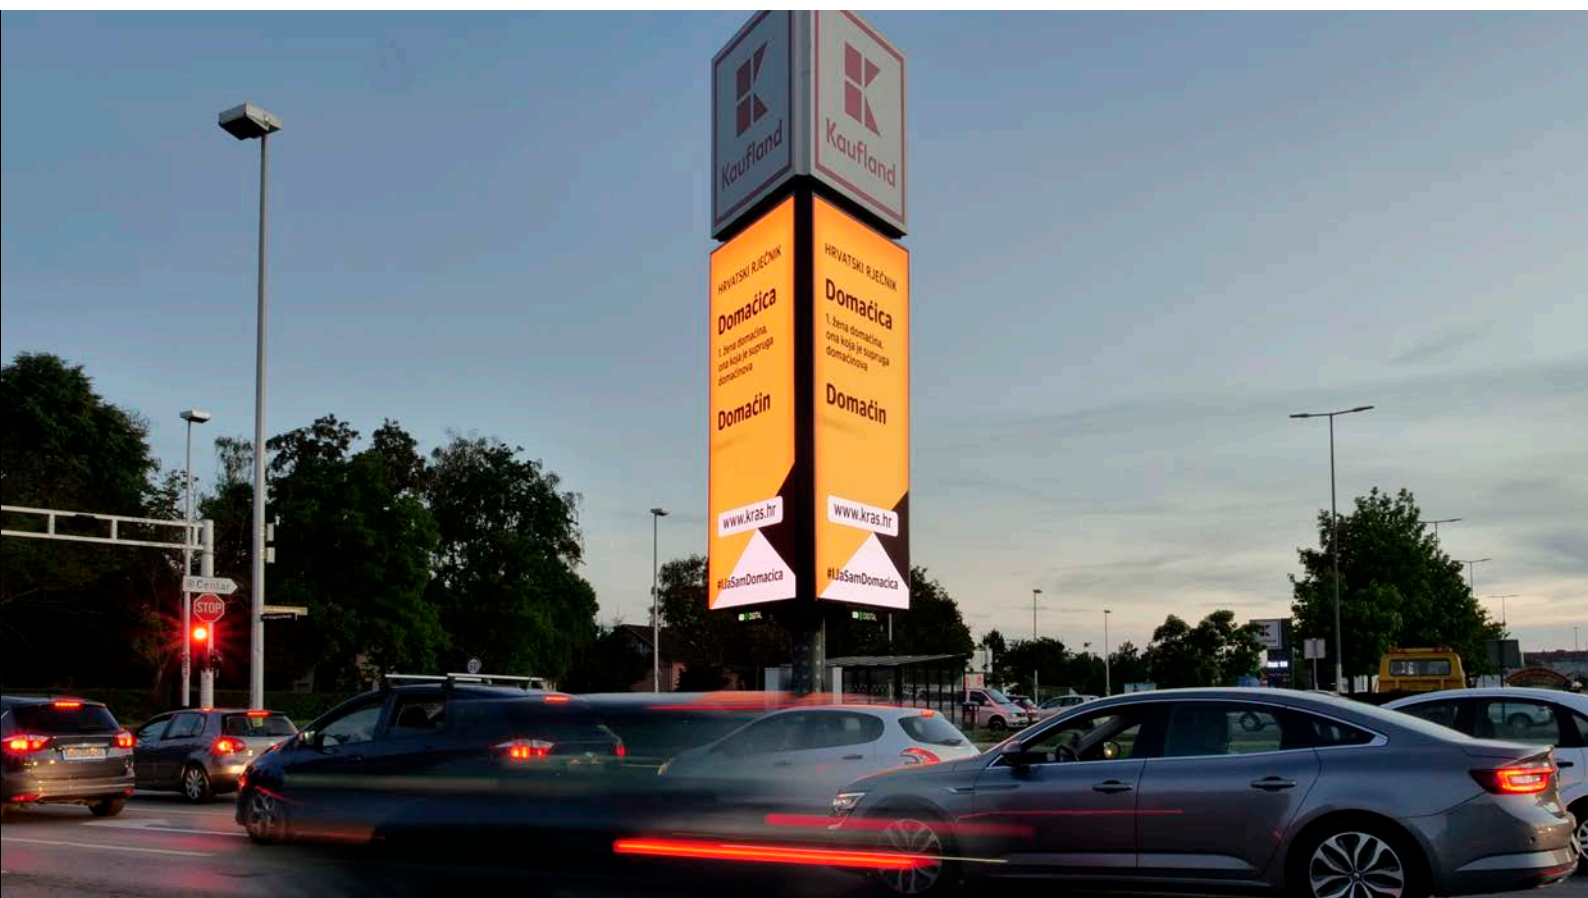

TRIANGLE DTOWER

Branimirova ulica, Zagreb

GO  DIGITAL

SPECIFIKACIJE

Rezolucija (š x v)	576 x 1152 px
Trajanje sadržaja	do 10 sekundi
Tip sadržaja	Subtle motion
Sustav boja	sRGB
Vrsta sadržaja	Animirani / Statični / Video
Prihvatljivi formati	
– Statični	JPG (High ili Very High / 72dpi)
– Video / Animirani	.MP4 (codec H.264) / 25fps
Veličina	do 25Mb