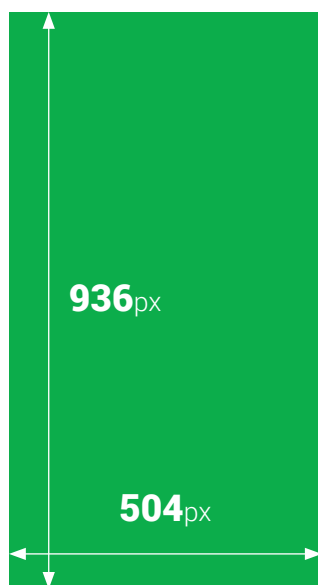

Rezolucija (š x v)	504 x 936 px
Trajanje sadržaja	do 10 sekundi
Tip sadržaja	Full motion
Sustav boja	sRGB
Vrsta sadržaja	Animirani / Statični / Video
Prihvatljivi formati	
– Statični	JPG (High ili Very High / 72dpi)
– Video / Animirani	.MP4 (codec H.264) / 25fps
Veličina	do 25Mb

DODATNA MOGUĆNOST

Različite kreativne u sinkronizaciji.

GOTOV SADRŽAJ TREBA DOSTAVITI NAJKASNIJE **2 RADNA DANA** PRIJE POČETKA KAMPANJE.
SADRŽAJ ZA IZRADU KREATIVNOG RJEŠENJA TREBA DOSTAVITI U .AI ILI .PSD FORMATU SA LAYERIMA
NAJKASNIJE **7 RADNIH DANA** PRIJE POČETKA KAMPANJE.