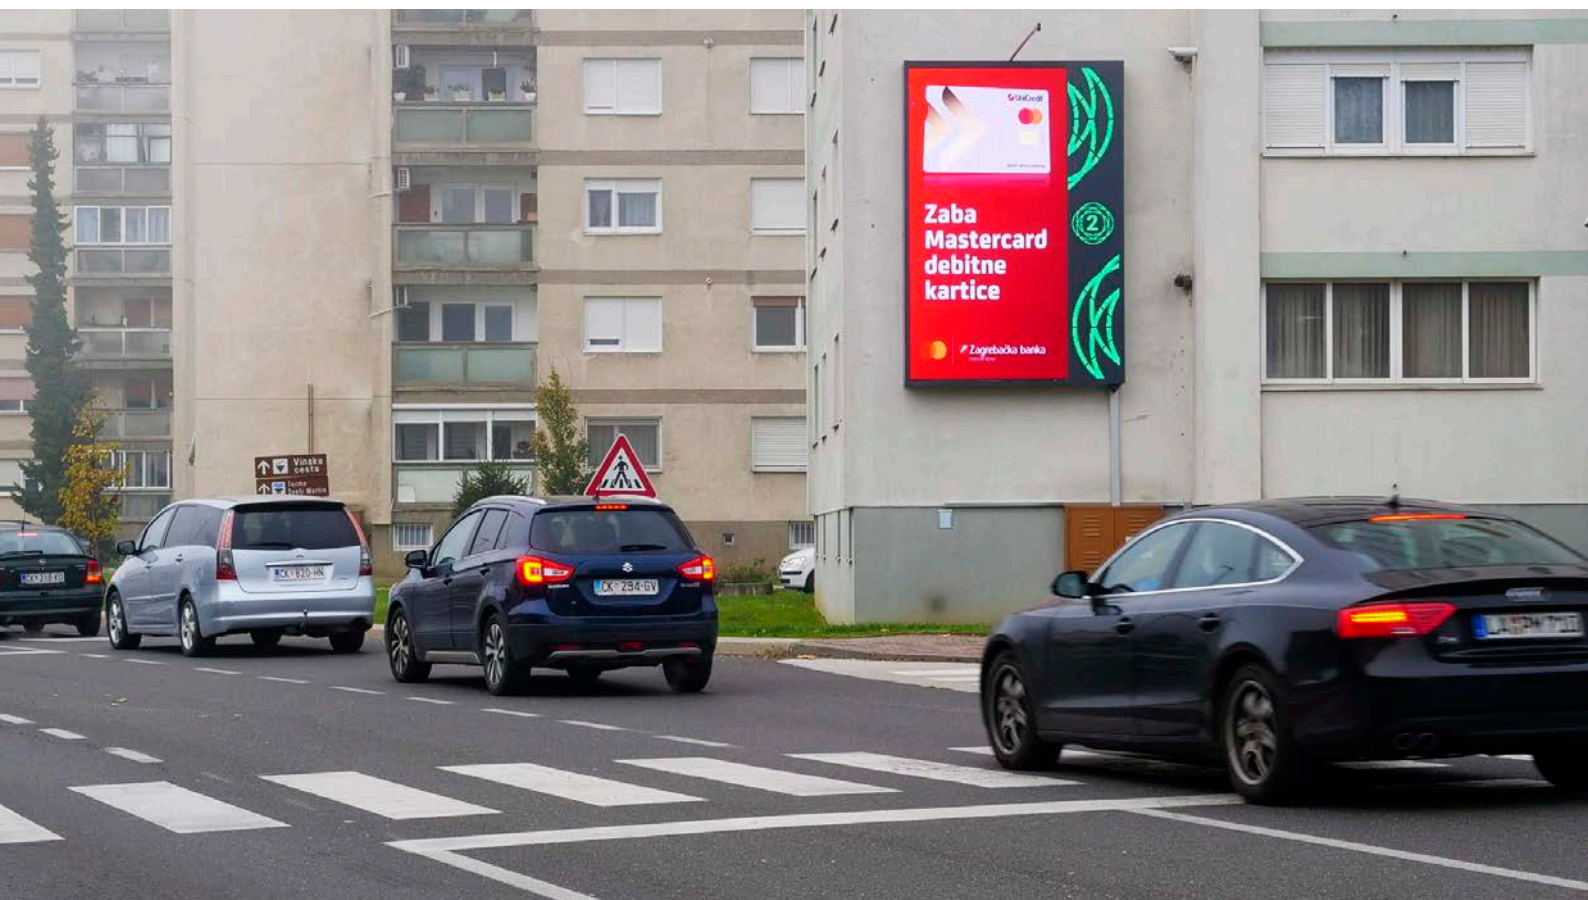

SPECIFIKACIJE