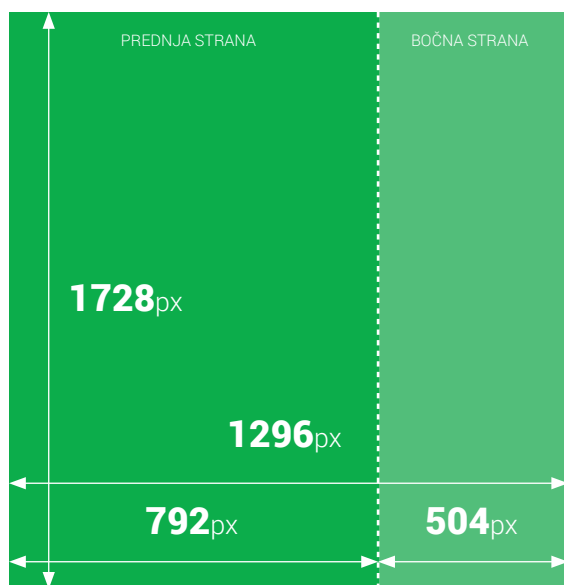

Rezolucija (š x v)	1296 x 1728 px
Trajanje sadržaja	do 10 sekundi
Tip sadržaja	Full motion
Sustav boja	sRGB
Vrsta sadržaja	Animacija / Statični / Video
Prihvatljivi formati	
– Statični	JPG (High ili Very High / 72dpi)
– Video / Animirani	.MP4 (codec H.264) / 25fps
Veličina	do 25Mb

GOTOV SADRŽAJ TREBA DOSTAVITI NAJKASNIJE **2 RADNA DANA** PRIJE POČETKA KAMPANJE.

SADRŽAJ ZA IZRADU KREATIVNOG RJEŠENJA TREBA DOSTAVITI U .AI ILI .PSD FORMATU SA LAYERIMA NAJKASNIJE **7 RADNIH DANA** PRIJE POČETKA KAMPANJE.