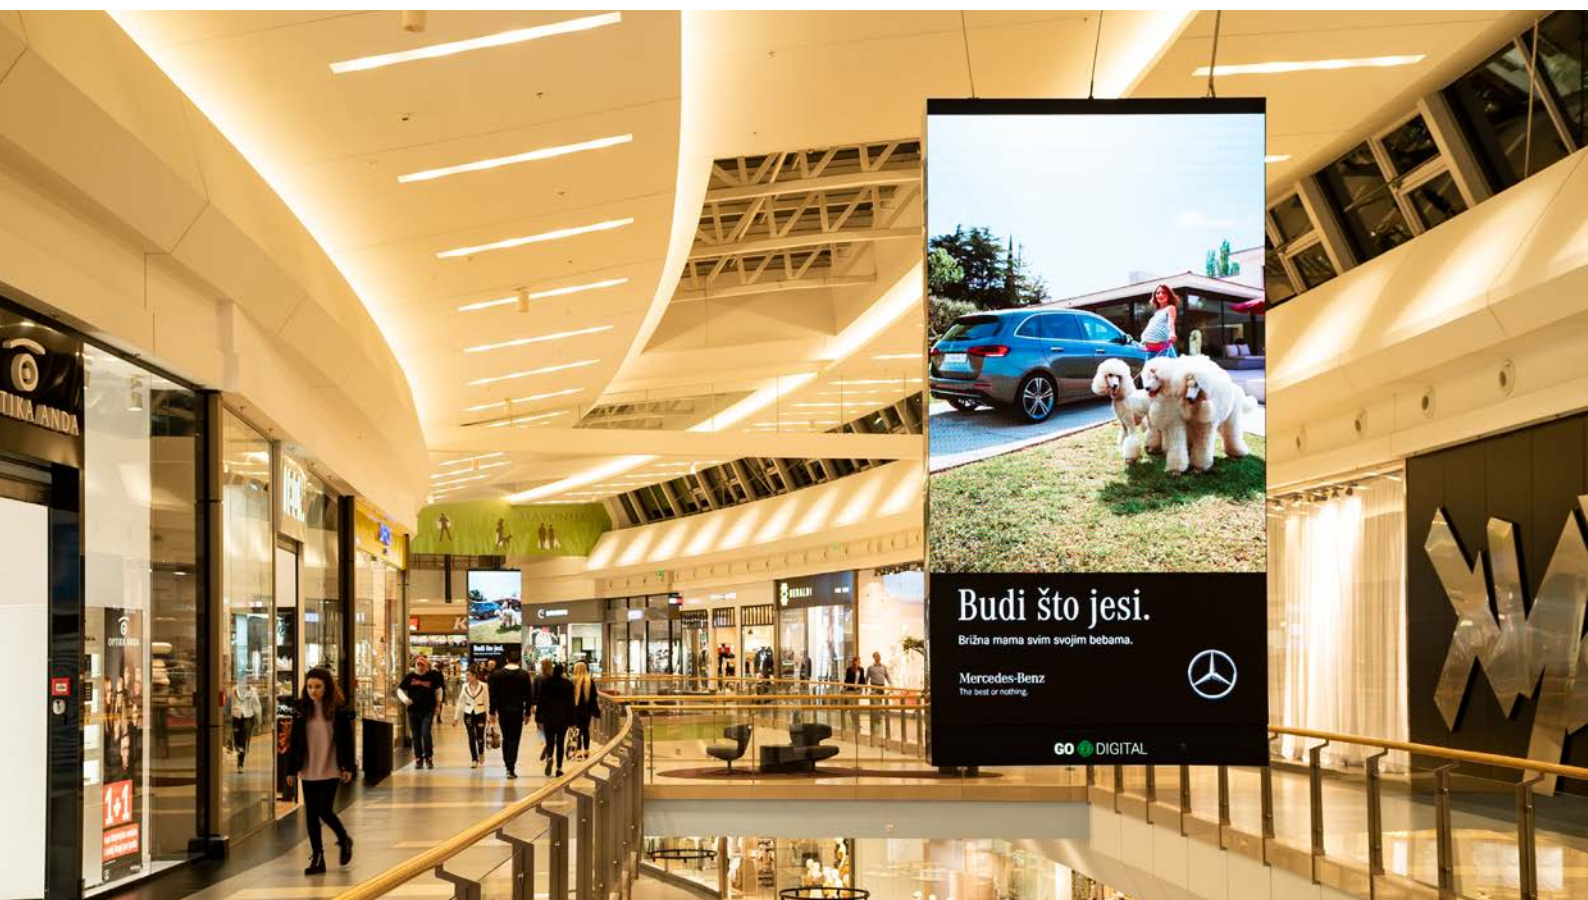

SPECIFIKACIJE