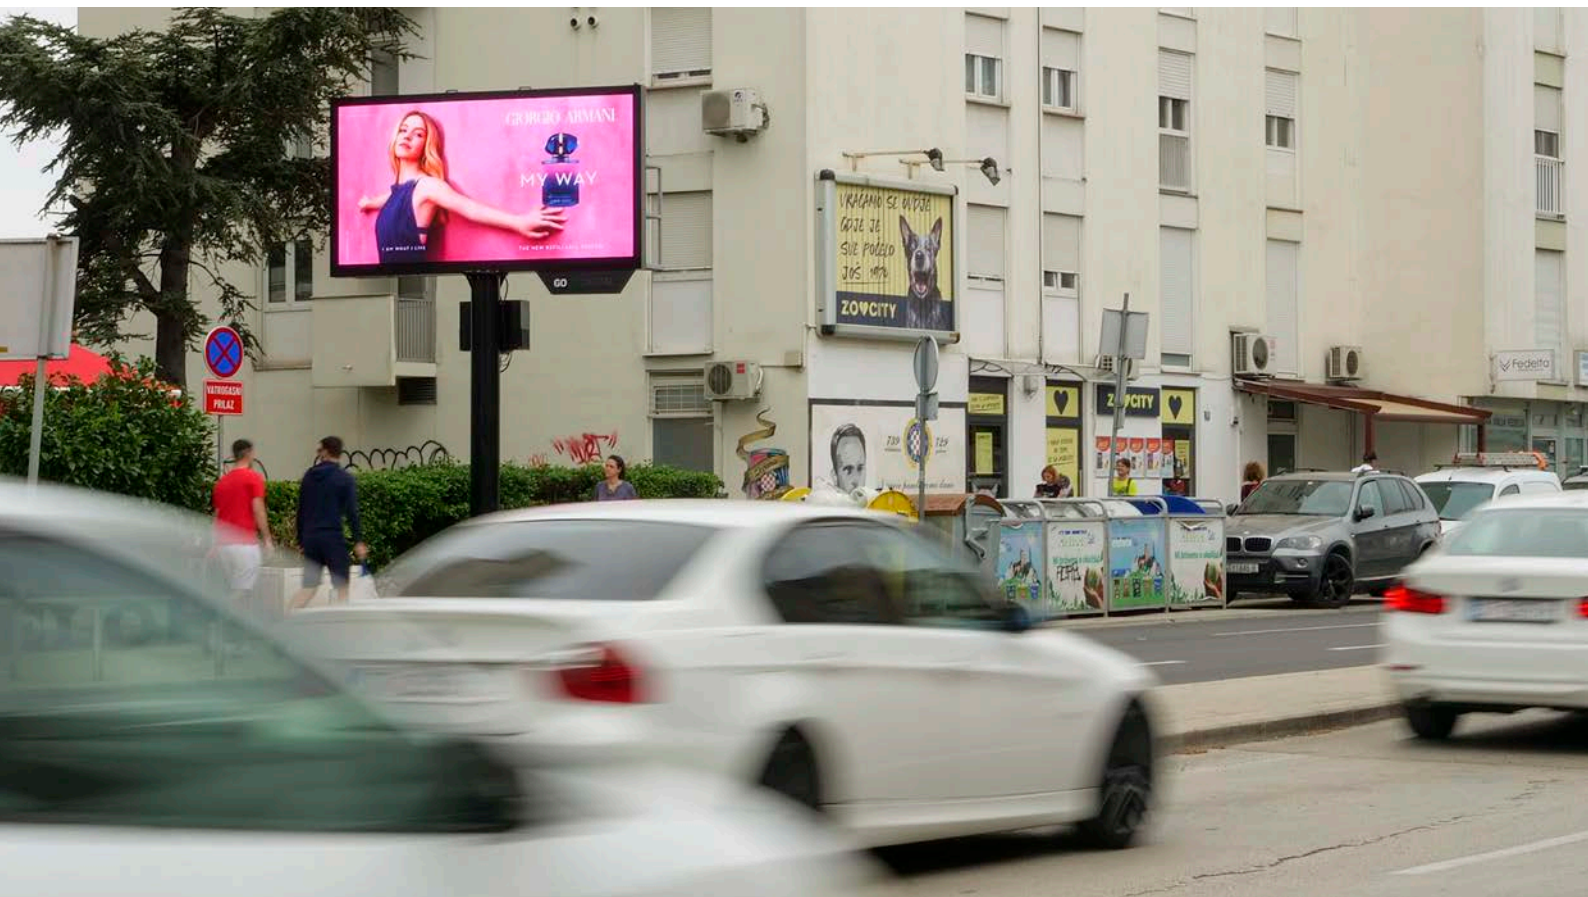

POLJIČKA CESTA DBILLBOARD

Outdoor / Billboard reach

GO DIGITAL

SPECIFIKACIJE