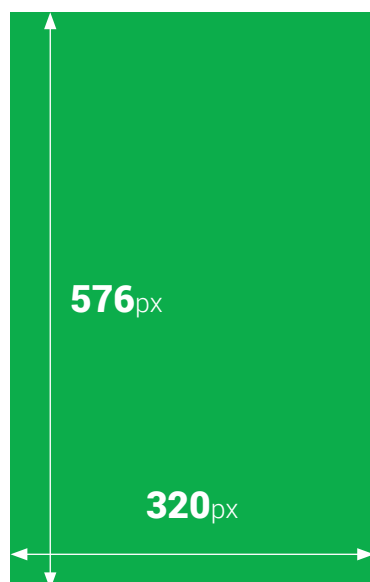

SPECIFIKACIJE

Rezolucija (š x v)	320 x 576 px
Trajanje sadržaja	do 10 sekundi
Tip sadržaja	Subtle motion
Sustav boja	sRGB
Vrsta sadržaja	Animirani / Statični / Video
Prihvatljivi formati	
– Statični	JPG (High ili Very High / 72dpi)
– Video / Animirani	.MP4 (codec H.264) / 25fps
Veličina	do 25Mb

NAPOMENA

Prema svjetskim standardima digitalnog vanjskog oglašavanja u blizini brzih prometnica preporuka je subtle motion kreativna.

GOTOV SADRŽAJ TREBA DOSTAVITI NAJKASNIJE **2 RADNA DANA** PRIJE POČETKA KAMPANJE.
SADRŽAJ ZA IZRADU KREATIVNOG RJEŠENJA TREBA DOSTAVITI U .AI ILI .PSD FORMATU SA LAYERIMA
NAJKASNIJE **7 RADNIH DANA** PRIJE POČETKA KAMPANJE.