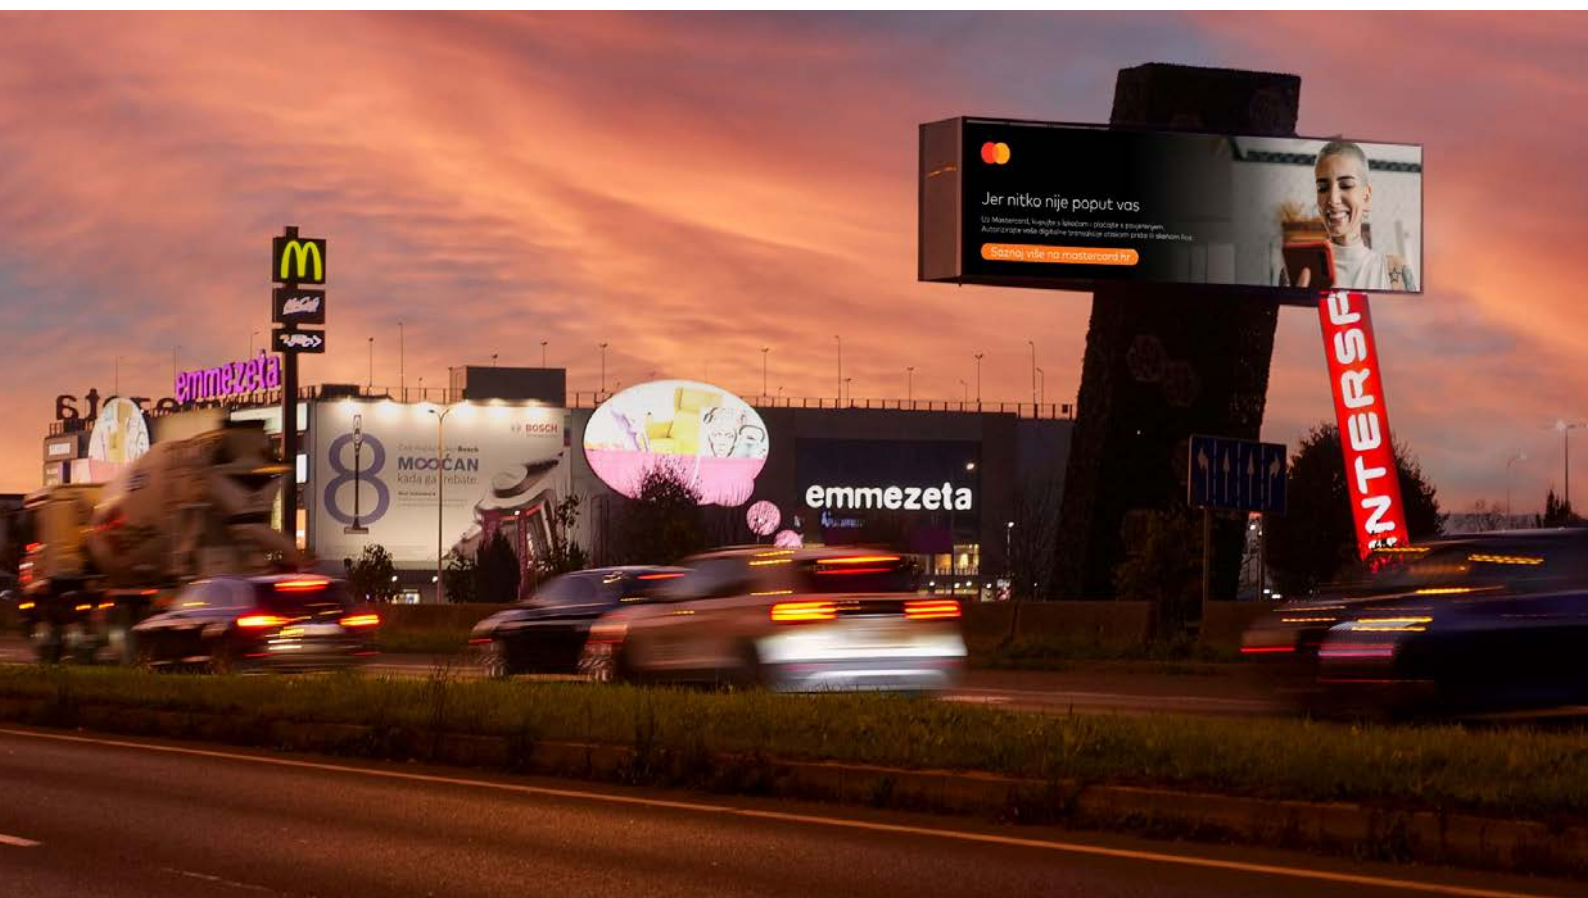

ZAGREB EAST GREEN TOWER

Slavonska Avenija, Zagreb

GO  DIGITAL

SPECIFIKACIJE

NAPOMENA

Prema svjetskim standardima digitalnog vanjskog oglašavanja u blizini brzih prometnica preporuka je subtle motion kreativna.