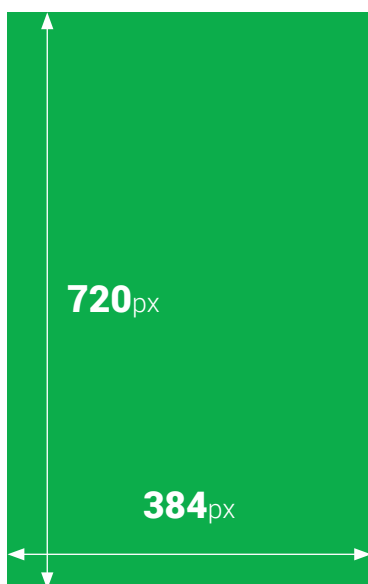

SPECIFIKACIJE

Rezolucija (š x v)	384 x 720 px
Trajanje sadržaja	do 10 sekundi
Tip sadržaja	Subtle motion
Sustav boja	sRGB
Vrsta sadržaja	Animirani / Statični / Video
Prihvatljivi formati	
– Statični	JPG (High ili Very High / 72dpi)
– Video / Animirani	.MP4 (codec H.264) / 25fps
Veličina	do 25Mb

NAPOMENA

Prema svjetskim standardima digitalnog vanjskog oglašavanja u blizini brzih prometnica preporuka je subtle motion kreativna.

GOTOV SADRŽAJ TREBA DOSTAVITI NAJKASNIJE **2 RADNA DANA** PRIJE POČETKA KAMPANJE.
SADRŽAJ ZA IZRADU KREATIVNOG RJEŠENJA TREBA DOSTAVITI U .AI ILI .PSD FORMATU SA LAYERIMA
NAJKASNIJE **7 RADNIH DANA** PRIJE POČETKA KAMPANJE.