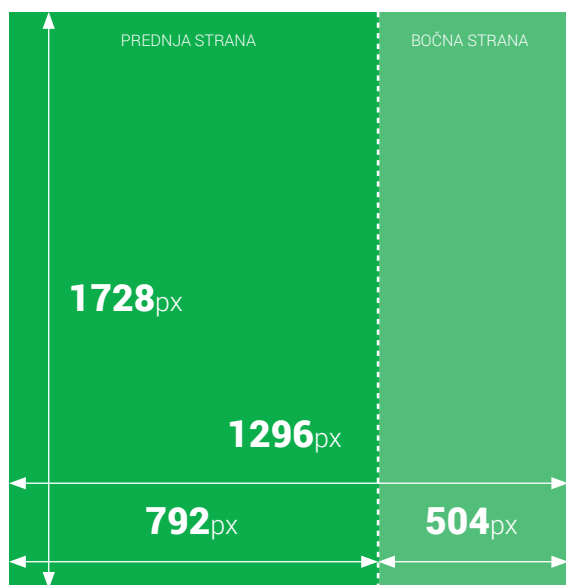

DIGITALNI LIFT

City Center one West, Zagreb

GO  DIGITAL

SPECIFIKACIJE

Rezolucija (š x v)	1296 x 1728 px
Trajanje sadržaja	do 10 sekundi
Tip sadržaja	Full motion
Sustav boja	sRGB
Vrsta sadržaja	Animacija / Statični / Video
Prihvatljivi formati	
– Statični	JPG (High ili Very High / 72dpi)
– Video / Animirani	.MP4 (codec H.264) / 25fps
Veličina	do 25Mb