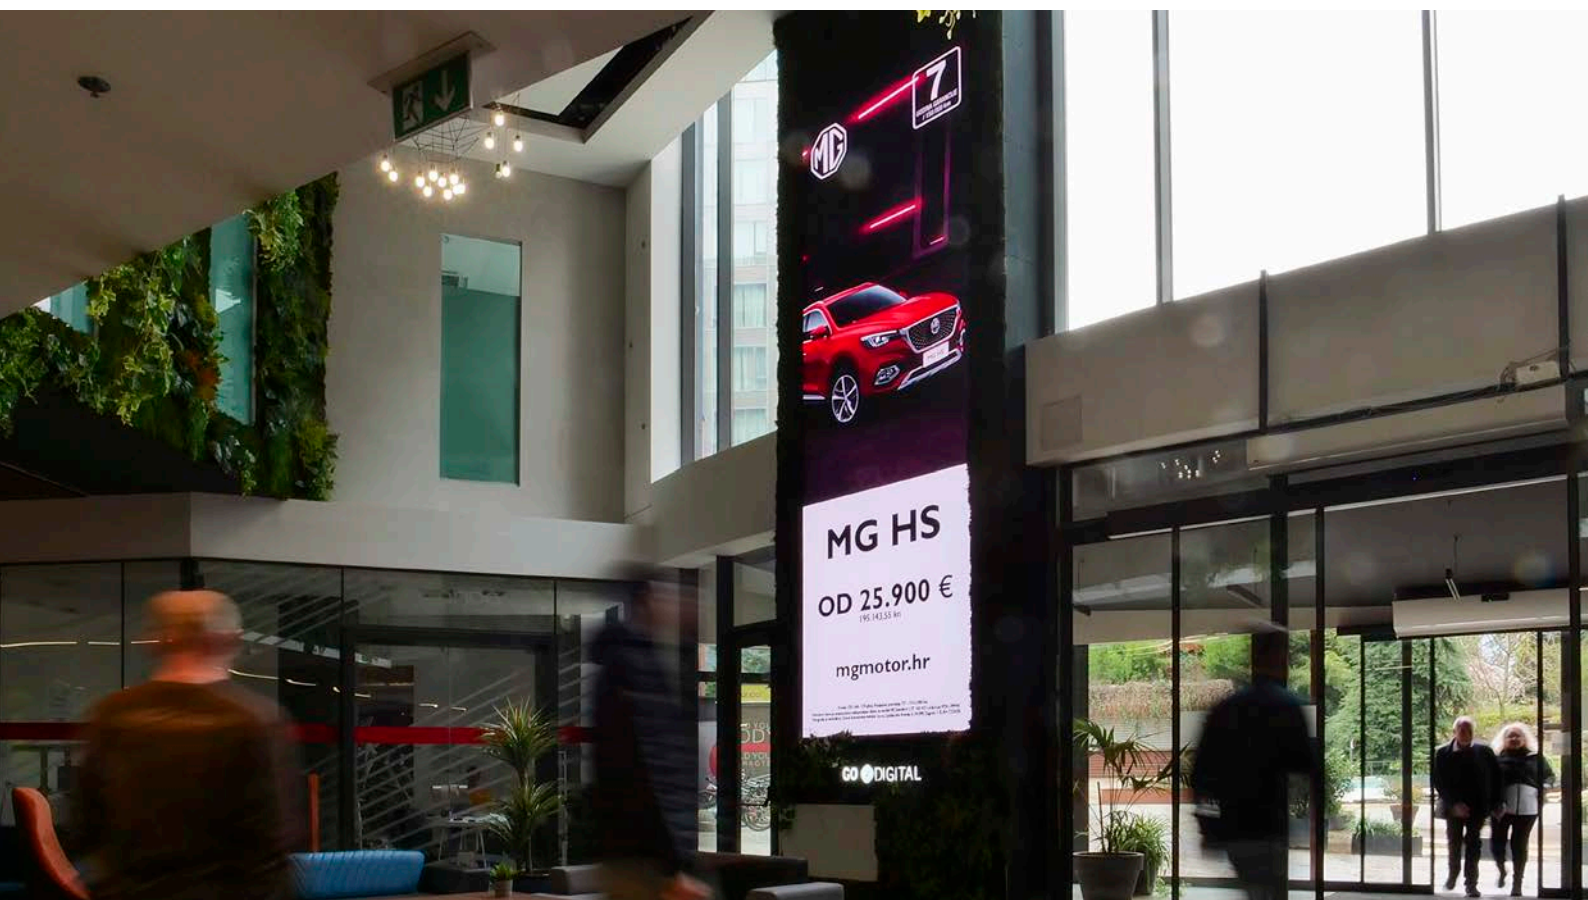

SPECIFIKACIJE