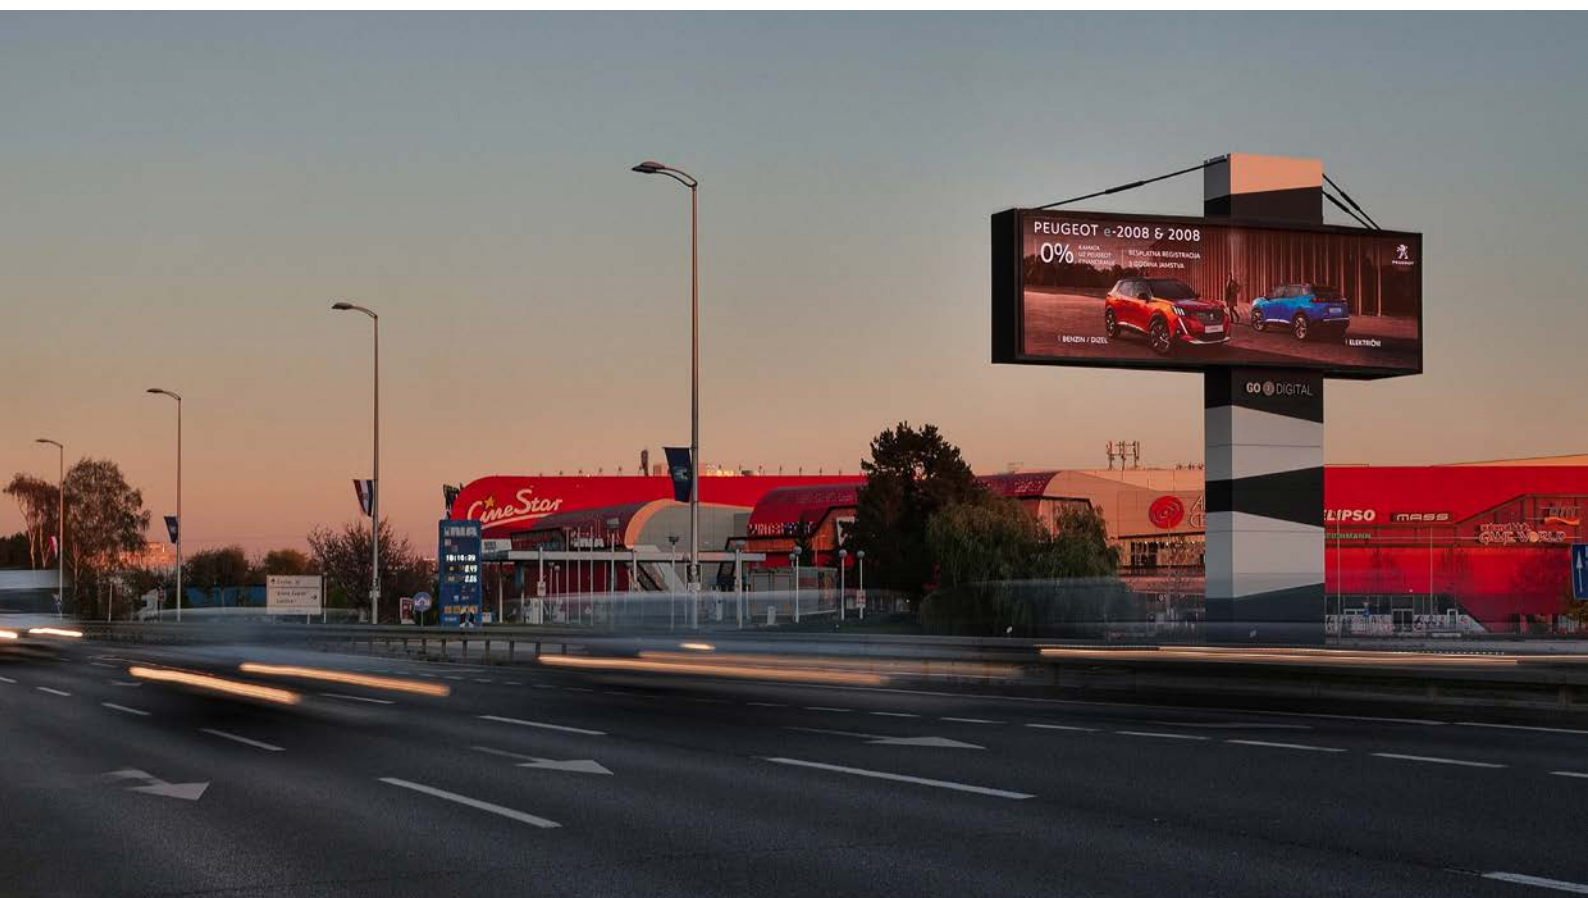

ARENA TOMAHAWK

Jadranska avenija, Zagreb

GO DIGITAL

SPECIFIKACIJE