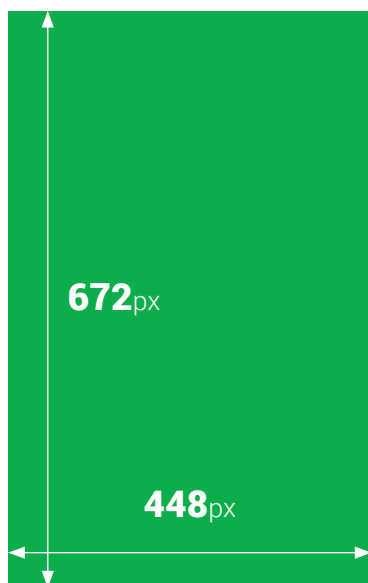

Rezolucija (š x v)	448 x 672 px
Trajanje sadržaja	do 10 sekundi
Tip sadržaja	Subtle motion
Sustav boja	sRGB
Vrsta sadržaja	Animirani / Statični / Video
Prihvatljivi formati	
– Statični	JPG (High ili Very High / 72dpi)
– Video / Animirani	.MP4 (codec H.264) / 25fps
Veličina	do 25Mb

NAPOMENA

Prema svjetskim standardima digitalnog vanjskog oglašavanja u blizini brzih prometnica preporuka je subtle motion kreativna.

GOTOV SADRŽAJ TREBA DOSTAVITI NAJKASNIJE **2 RADNA DANA** PRIJE POČETKA KAMPANJE.
SADRŽAJ ZA IZRADU KREATIVNOG RJEŠENJA TREBA DOSTAVITI U .AI ILI .PSD FORMATU SA LAYERIMA
NAJKASNIJE **7 RADNIH DANA** PRIJE POČETKA KAMPANJE.