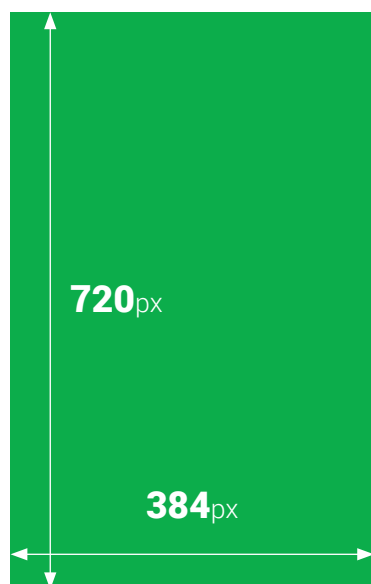

SPECIFIKACIJE

Rezolucija (š x v)	384 x 720 px
Trajanje sadržaja	do 10 sekundi
Tip sadržaja	Subtle motion
Sustav boja	sRGB
Vrsta sadržaja	Animirani / Statični / Video
Prihvatljivi formati	
– Statični	JPG (High ili Very High / 72dpi)
– Video / Animirani	.MP4 (codec H.264) / 25fps
Veličina	do 25Mb

NAPOMENA

Prema svjetskim standardima digitalnog vanjskog oglašavanja u blizini brzih prometnica preporuka je subtle motion kreativna.

GOTOV SADRŽAJ TREBA DOSTAVITI NAJKASNIJE **2 RADNA DANA** PRIJE POČETKA KAMPANJE.

SADRŽAJ ZA IZRADU KREATIVNOG RJEŠENJA TREBA DOSTAVITI U .AI ILI .PSD FORMATU SA LAYERIMA NAJKASNIJE **7 RADNIH DANA** PRIJE POČETKA KAMPANJE.