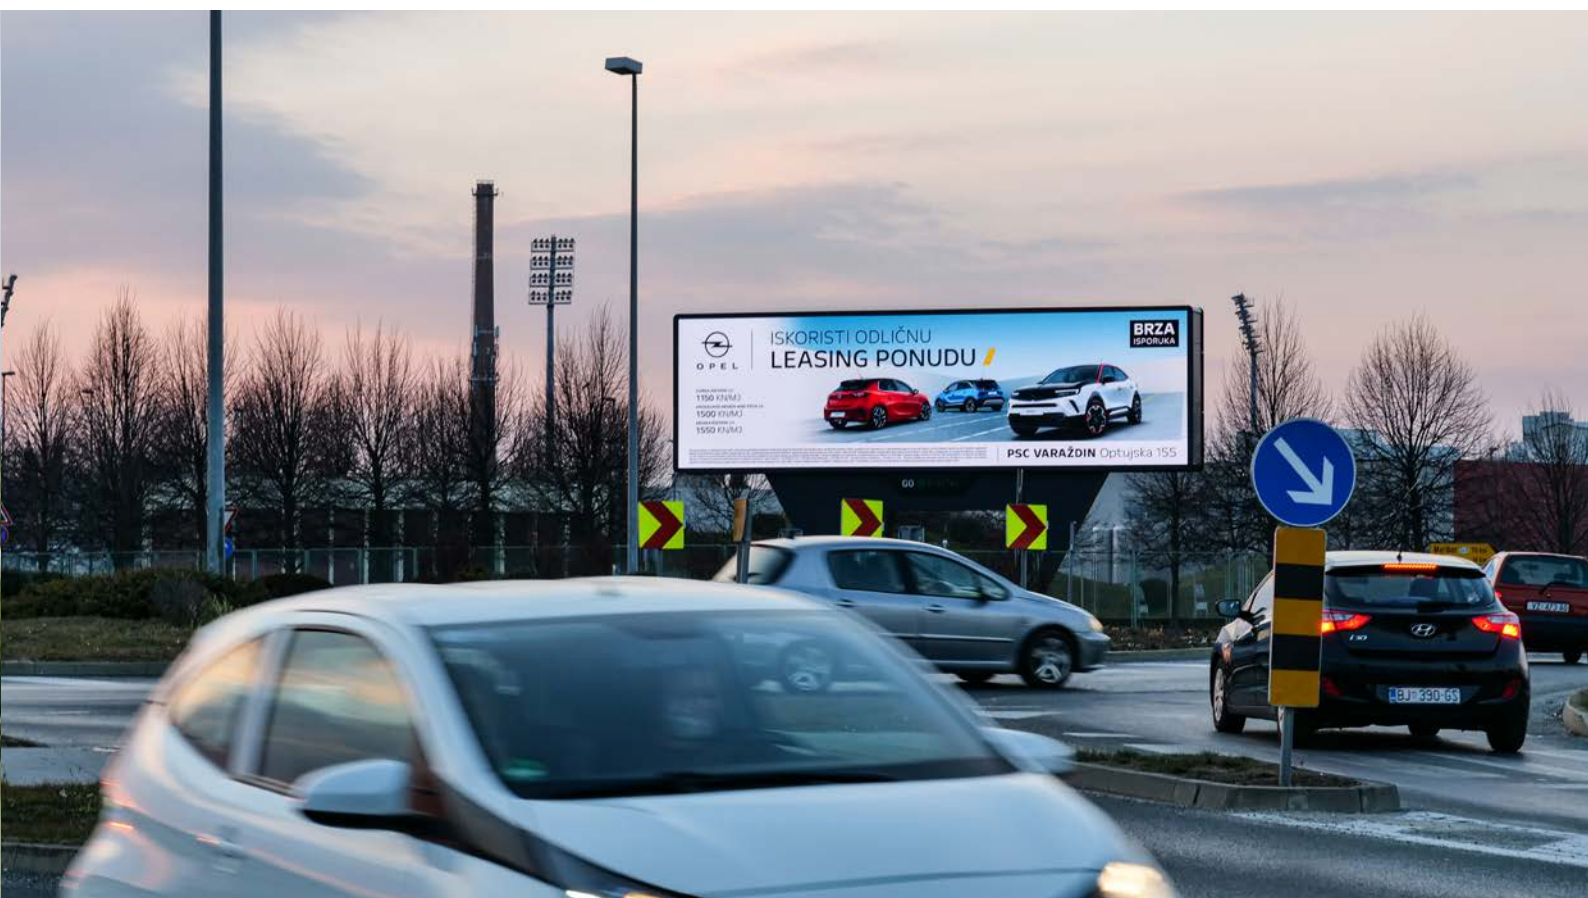

SPECIFIKACIJE