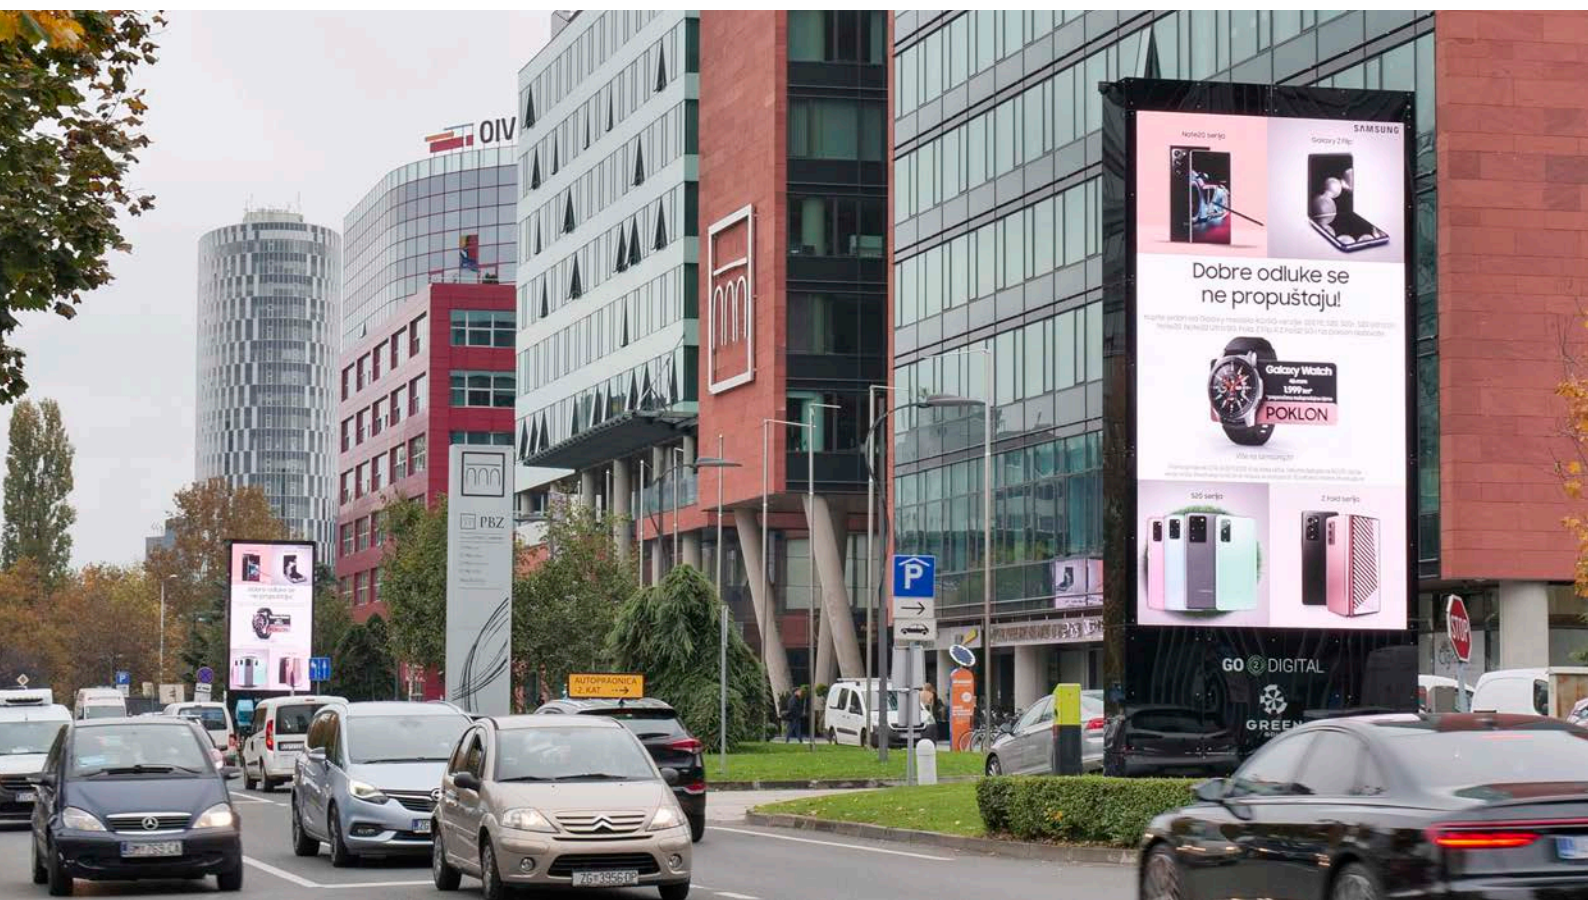

RADNIČKA TOWERS

Radnička cesta, Zagreb

GO  DIGITAL

SPECIFIKACIJE

Rezolucija (š x v)	480 x 864 px
Trajanje sadržaja	do 10 sekundi
Tip sadržaja	Full motion
Sustav boja	sRGB
Vrsta sadržaja	Animacija / Statični / Video
Prihvatljivi formati	
– Statični	JPG (High ili Very High / 72dpi)
– Video / Animirani	.MP4 (codec H.264) / 25fps
Veličina	do 25Mb