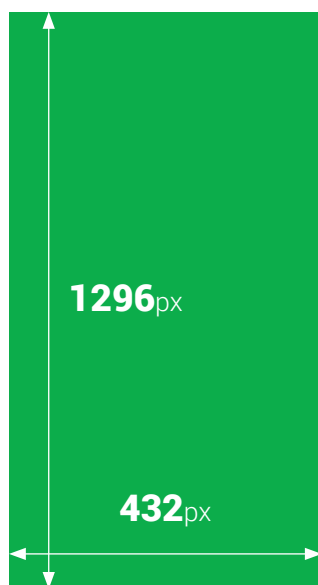

Rezolucija (š x v)	432 x 1296 px
Trajanje sadržaja	do 10 sekundi
Tip sadržaja	Full motion
Sustav boja	sRGB
Vrsta sadržaja	Animirani / Statični / Video
Prihvatljivi formati	
– Statični	JPG (High ili Very High / 72dpi)
– Video / Animirani	.MP4 (codec H.264) / 25fps
Veličina	do 25Mb

GOTOV SADRŽAJ TREBA DOSTAVITI NAJKASNIJE **2 RADNA DANA** PRIJE POČETKA KAMPANJE.
SADRŽAJ ZA IZRADU KREATIVNOG RJEŠENJA TREBA DOSTAVITI U .AI ILI .PSD FORMATU SA LAYERIMA
NAJKASNIJE **7 RADNIH DANA** PRIJE POČETKA KAMPANJE.