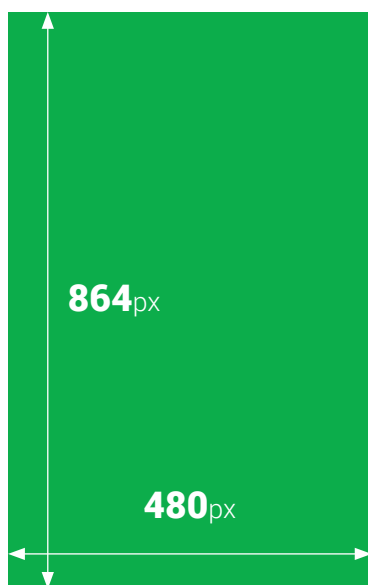

RADNIČKA TOWERS

Radnička cesta, Zagreb

GO  DIGITAL

SPECIFIKACIJE

Rezolucija (š x v)	480 x 864 px
Trajanje sadržaja	do 10 sekundi
Tip sadržaja	Full motion
Sustav boja	sRGB
Vrsta sadržaja	Animacija / Statični / Video
Prihvatljivi formati	
– Statični	JPG (High ili Very High / 72dpi)
– Video / Animirani	.MP4 (codec H.264) / 25fps
Veličina	do 25Mb