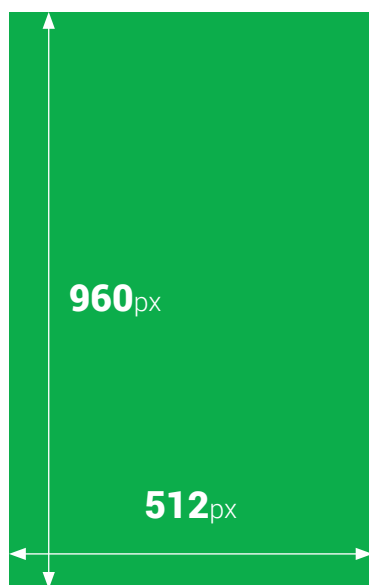

Rezolucija (š x v)	512 x 960 px
Trajanje sadržaja	do 10 sekundi
Tip sadržaja	Subtle motion
Sustav boja	sRGB
Vrsta sadržaja	Animirani / Statični / Video
Prihvatljivi formati	
– Statični	JPG (High ili Very High / 72dpi)
– Video / Animirani	.MP4 (codec H.264) / 25fps
Veličina	do 25Mb

NAPOMENA

Prema svjetskim standardima digitalnog vanjskog oglašavanja u blizini brzih prometnica preporuka je subtle motion kreativna.

GOTOV SADRŽAJ TREBA DOSTAVITI NAJKASNIJE **2 RADNA DANA** PRIJE POČETKA KAMPANJE.

SADRŽAJ ZA IZRADU KREATIVNOG RJEŠENJA TREBA DOSTAVITI U .AI ILI .PSD FORMATU SA LAYERIMA NAJKASNIJE **7 RADNIH DANA** PRIJE POČETKA KAMPANJE.