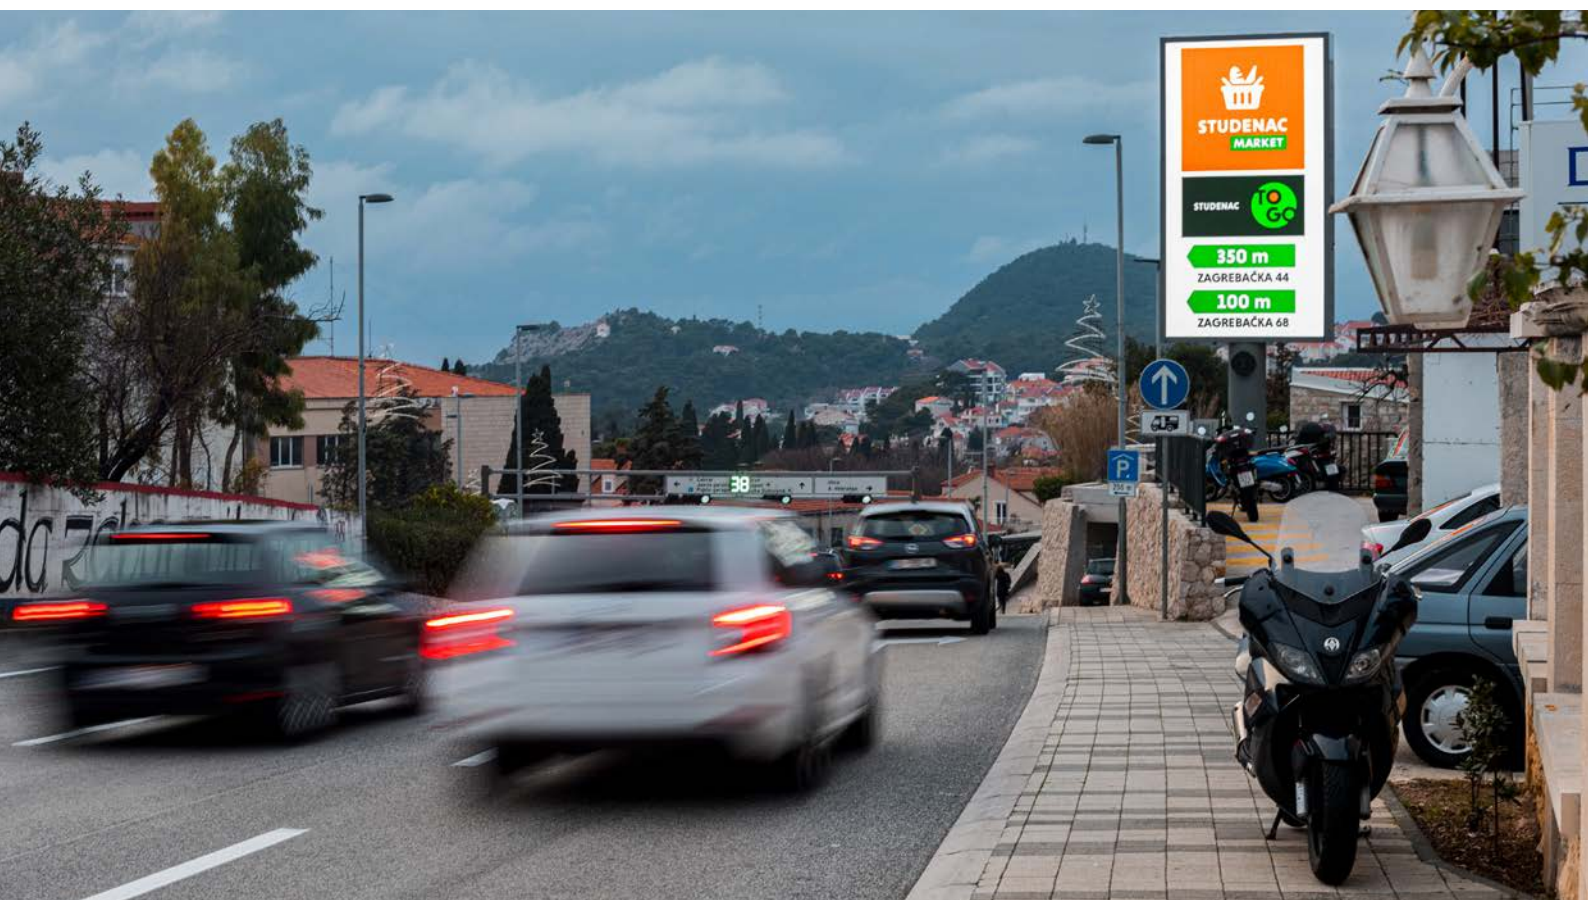

DUBROVNIK DTOWER

Ulica Pere Bakića, Dubrovnik

GO DIGITAL

SPECIFIKACIJE