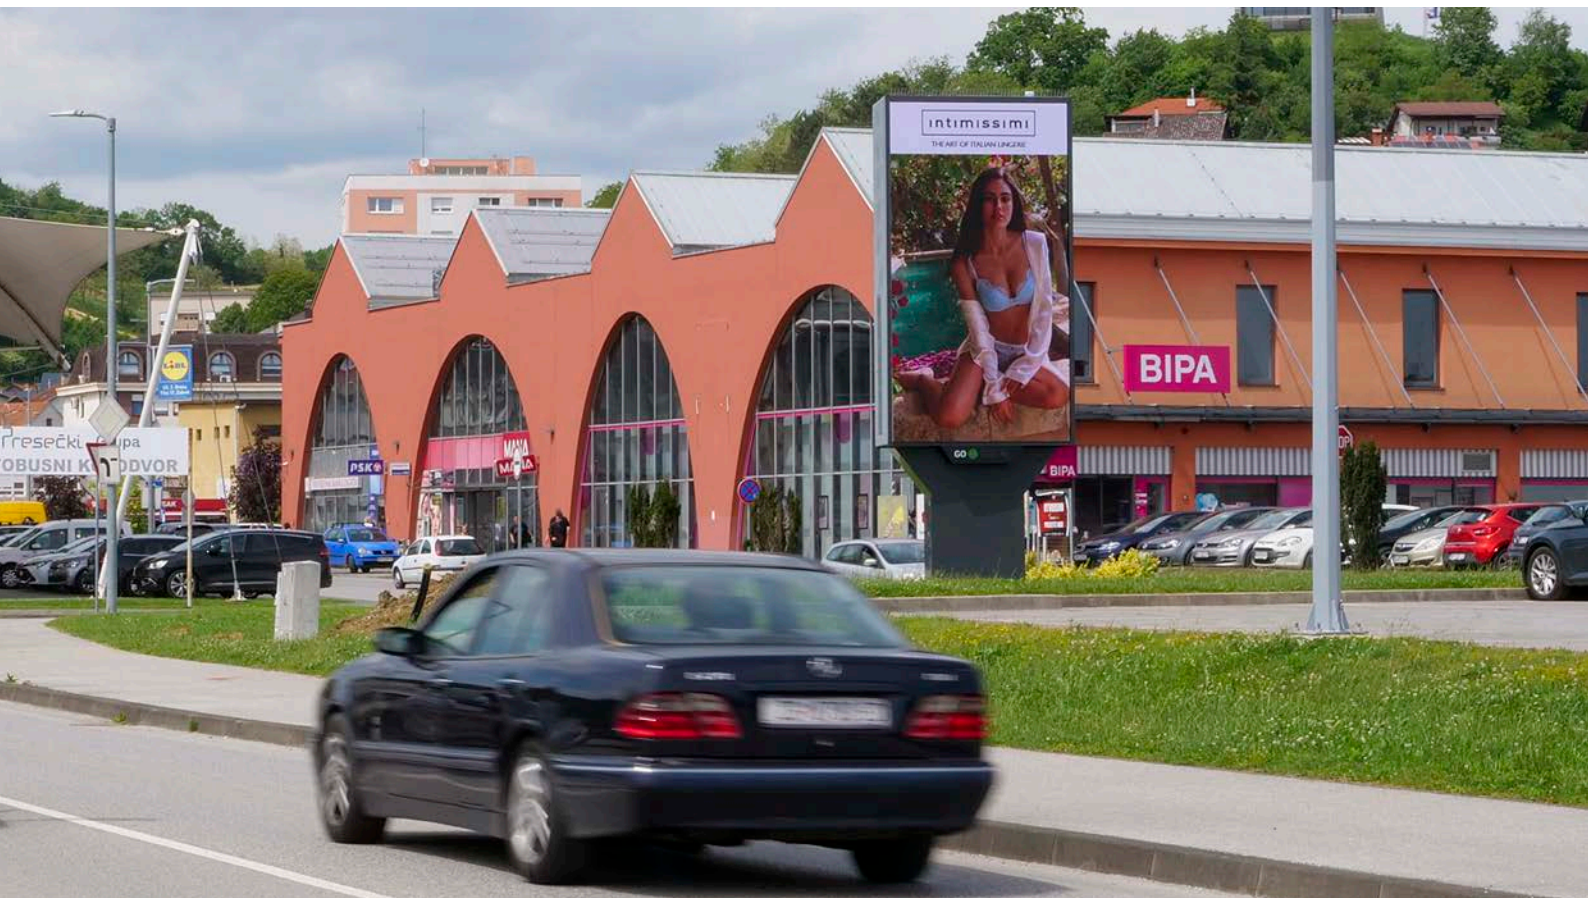

SPECIFIKACIJE